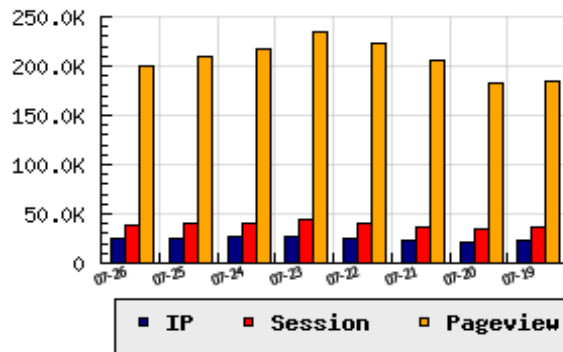

ข้อมูลสถิติ ณ วันปัจจุบัน

กราฟแสดงสถิติ 8 วัน

อัตราการเติบโตของเว็บ -4.72 % จากวันที่ผ่านมา

ลำดับการเยี่ยมชมเว็บไซต์

ที่(สมาชิกทั้งหมด) 54/7827

ที่(หมวดหลัก) 2/47(อสังหาริมทรัพย์-ก่อสร้าง)

ที่(หมวดย่อย) 2/18(ข้อมูลซื้อขายเช่า อสังหาริมทรัพย์)

ข้อมูลสถิติประจำวัน

pageviews : 199,740

UIP : 24,568

USS : 38,629

RV(%) : 71 %

อัตราการเยี่ยมชม และจัดอันดับเว็บย้อนหลัง 8 วัน

mm-dd	UIP	USS	PVs	RV(%)	CH(%)	Rank	Rank/สมาชิก(หมวดหลัก)	Rank/สมาชิก(หมวดย่อย)
07-26	24,568	38,629	199,740	70.90	-4.72	54/7827	2/47(อสังหาริมทรัพย์-ก่อสร้าง)	2/18(ข้อมูลซื้อขายเช่า อสังหาริมทรัพย์)
07-25	25,784	40,621	209,194	71.92	-0.71	55/7827	2/48(อสังหาริมทรัพย์-ก่อสร้าง)	2/19(ข้อมูลซื้อขายเช่า อสังหาริมทรัพย์)
07-24	25,968	40,818	216,842	71.87	-5.40	56/7827	2/48(อสังหาริมทรัพย์-ก่อสร้าง)	2/19(ข้อมูลซื้อขายเช่า อสังหาริมทรัพย์)
07-23	27,449	43,484	235,331	71.63	+6.26	54/7827	2/49(อสังหาริมทรัพย์-ก่อสร้าง)	2/20(ข้อมูลซื้อขายเช่า อสังหาริมทรัพย์)
07-22	25,833	40,795	222,161	71.71	+11.90	48/7827	2/50(อสังหาริมทรัพย์-ก่อสร้าง)	2/20(ข้อมูลซื้อขายเช่า อสังหาริมทรัพย์)
07-21	23,086	36,347	205,085	71.52	+4.89	50/7827	2/47(อสังหาริมทรัพย์-ก่อสร้าง)	2/18(ข้อมูลซื้อขายเช่า อสังหาริมทรัพย์)
07-20	22,009	34,377	182,440	70.79	-5.33	51/7827	2/49(อสังหาริมทรัพย์-ก่อสร้าง)	2/19(ข้อมูลซื้อขายเช่า อสังหาริมทรัพย์)
07-19	23,247	36,262	184,074	70.54	-7.72	57/7827	2/47(อสังหาริมทรัพย์-ก่อสร้าง)	2/18(ข้อมูลซื้อขายเช่า อสังหาริมทรัพย์)

นิยาม UIP : จำนวน IP ที่ไม่ซ้ำกัน, USS : Unique Session (Session ที่ไม่ซ้ำกัน), PVs : pageviews จำนวนข้อมูลฮิต, RV%(Return Visitor) จำนวน IP ที่กลับมาดูเว็บ

CH% อัตราการเปลี่ยนแปลงของ UIP , Rank : ลำดับที่ของเว็บ จากจำนวนเว็บไซต์ทั้งหมด และนิยามทั้งหมดอ่านได้ที่ <http://truehits.net/faq/>