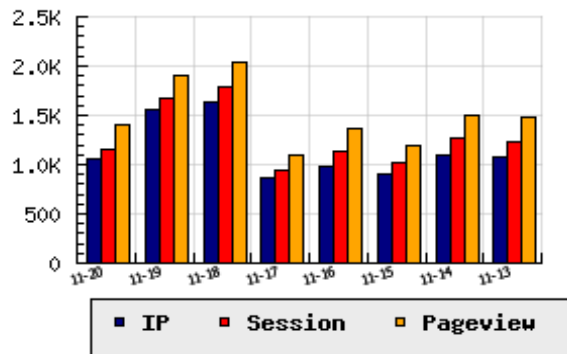

ข้อมูลสถิติ ณ วันปัจจุบัน

กราฟแสดงสถิติ 8 วัน

อัตราการเติบโตของเว็บ -31.81 % จากวันที่ผ่านมา

ลำดับการเยี่ยมชมเว็บไซต์

ที่(สมาชิกทั้งหมด) 173/7839

ที่(หมวดหลัก) 9/20(มือถือ)

ที่(หมวดย่อย) 8/12(เว็บทำ รีวิว)

ข้อมูลสถิติประจำวัน

pageviews : 1,406

UIP : 1,057

USS : 1,163

RV(%) : 18 %

อัตราการเยี่ยมชม และจัดอันดับเว็บย้อนหลัง 8 วัน

mm-dd	UIP	USS	PVs	RV(%)	CH(%)	Rank	Rank/สมาชิก(หมวดหลัก)	Rank/สมาชิก(หมวดย่อย)
11-20	1,057	1,163	1,406	18.07	-31.81	173/7839	9/20(มือถือ)	8/12(เว็บทำ รีวิว)
11-19	1,550	1,680	1,909	12.77	-4.91	158/7839	8/20(มือถือ)	7/12(เว็บทำ รีวิว)
11-18	1,630	1,780	2,046	15.83	+89.10	158/7839	8/20(มือถือ)	7/12(เว็บทำ รีวิว)
11-17	862	941	1,088	16.71	-11.59	163/7839	9/20(มือถือ)	8/12(เว็บทำ รีวิว)
11-16	975	1,134	1,367	21.13	+8.21	161/7839	9/20(มือถือ)	8/12(เว็บทำ รีวิว)
11-15	901	1,014	1,194	19.20	-18.46	171/7839	8/20(มือถือ)	7/12(เว็บทำ รีวิว)
11-14	1,105	1,262	1,491	19.73	+2.03	169/7839	8/20(มือถือ)	7/12(เว็บทำ รีวิว)
11-13	1,083	1,240	1,480	20.22	-19.48	171/7839	8/20(มือถือ)	7/12(เว็บทำ รีวิว)

นิยาม UIP : จำนวน IP ที่ไม่ซ้ำกัน, USS : Unique Session (Session ที่ไม่ซ้ำกัน), PVs : pageviews จำนวนข้อมูลฮิต, RV%(Return Visitor) จำนวน IP ที่กลับมาดูเว็บ

CH% อัตราการเปลี่ยนแปลงของ UIP , Rank : ลำดับที่ของเว็บ จากจำนวนเว็บไซต์ทั้งหมด และนิยามทั้งหมดอ่านได้ที่ <http://truehits.net/faq/>