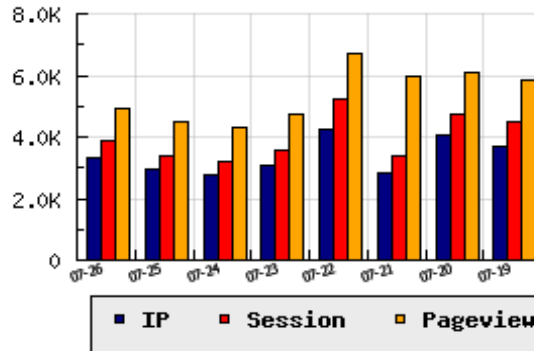

**ข้อมูลสถิติ ณ วันปัจจุบัน**

กราฟแสดงสถิติ 8 วัน

อัตราการเติบโตของเว็บ +12.14 % จากวันที่ผ่านมา

**ลำดับการเยี่ยมชมเว็บไซต์**

ที่(สมาชิกทั้งหมด) 126/7827

ที่(หมวดหลัก) 48/88(ข่าว-สื่อ)

ที่(หมวดย่อย) 12/15(สถานีโทรทัศน์ รายการโทรทัศน์(ฟรีทีวี))

**ข้อมูลสถิติประจำวัน**

pageviews : 4,924

UIP : 3,317

USS : 3,864

RV(%) : 26 %

**อัตราการเยี่ยมชม และจัดอันดับเว็บย้อนหลัง 8 วัน**

mm-dd	UIP	USS	PVs	RV(%)	CH(%)	Rank	Rank/สมาชิก(หมวดหลัก)	Rank/สมาชิก(หมวดย่อย)
07-26	3,317	3,864	4,924	26.17	+12.14	126/7827	48/88(ข่าว-สื่อ)	12/15(สถานีโทรทัศน์ รายการโทรทัศน์(ฟรีทีวี))
07-25	2,958	3,415	4,464	29.01	+6.40	134/7827	51/85(ข่าว-สื่อ)	12/14(สถานีโทรทัศน์ รายการโทรทัศน์(ฟรีทีวี))
07-24	2,780	3,226	4,310	29.71	-10.21	138/7827	51/86(ข่าว-สื่อ)	12/14(สถานีโทรทัศน์ รายการโทรทัศน์(ฟรีทีวี))
07-23	3,096	3,570	4,767	29.43	-26.69	133/7827	50/87(ข่าว-สื่อ)	12/14(สถานีโทรทัศน์ รายการโทรทัศน์(ฟรีทีวี))
07-22	4,223	5,240	6,693	25.20	+50.02	114/7827	46/86(ข่าว-สื่อ)	10/14(สถานีโทรทัศน์ รายการโทรทัศน์(ฟรีทีวี))
07-21	2,815	3,367	5,943	35.77	-30.18	123/7827	47/86(ข่าว-สื่อ)	11/14(สถานีโทรทัศน์ รายการโทรทัศน์(ฟรีทีวี))
07-20	4,032	4,768	6,113	23.41	+9.21	112/7827	45/86(ข่าว-สื่อ)	11/14(สถานีโทรทัศน์ รายการโทรทัศน์(ฟรีทีวี))
07-19	3,692	4,494	5,859	24.24	-9.24	123/7827	48/86(ข่าว-สื่อ)	11/14(สถานีโทรทัศน์ รายการโทรทัศน์(ฟรีทีวี))

นิยาม UIP : จำนวน IP ที่ไม่ซ้ำกัน, USS : Unique Session (Session ที่ไม่ซ้ำกัน), PVs : pageviews จำนวนข้อมูลฮิต, RV%(Return Visitor) จำนวน IP ที่กลับมาดูเว็บ

CH% อัตราการเปลี่ยนแปลงของ UIP, Rank : ลำดับที่ของเว็บ จากจำนวนเว็บไซต์ทั้งหมด และนิยามทั้งหมดอ่านได้ที่ <http://truehits.net/faq/>