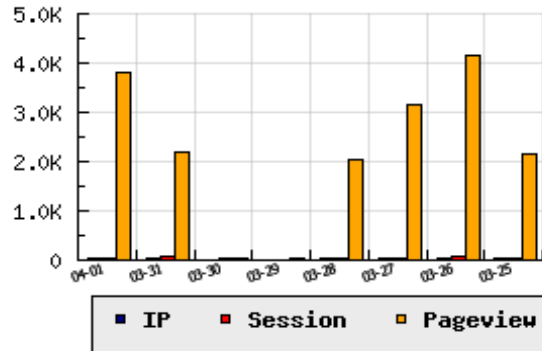

ข้อมูลสถิติ ณ วันปัจจุบัน

กราฟแสดงสถิติ 8 วัน

อัตราการเติบโตของเว็บ -12.77 % จากวันที่ผ่านมา

ลำดับการเยี่ยมชมเว็บไซต์

ที่(สมาชิกทั้งหมด) 283/7840

ที่(หมวดหลัก) 64/80(ขาว-สื่อ)

ที่(หมวดย่อย) 3/5(ขาวและสื่ออื่นๆ)

ข้อมูลสถิติประจำวัน

pageviews : 3,807

UIP : 41

USS : 49

RV(%) : 17 %

อัตราการเยี่ยมชม และจัดอันดับเว็บย้อนหลัง 8 วัน

mm-dd	UIP	USS	PVs	RV(%)	CH(%)	Rank	Rank/สมาชิก(หมวดหลัก)	Rank/สมาชิก(หมวดย่อย)
04-01	41	49	3,807	17.07	-12.77	283/7840	64/80(ขาว-สื่อ)	3/5(ขาวและสื่ออื่นๆ)
03-31	47	65	2,174	27.66	+147.37	278/7840	65/79(ขาว-สื่อ)	4/5(ขาวและสื่ออื่นๆ)
03-30	19	20	29	21.05	+26.67	296/7840	65/78(ขาว-สื่อ)	4/5(ขาวและสื่ออื่นๆ)
03-29	15	19	21	33.33	-37.50	304/7840	65/81(ขาว-สื่อ)	4/5(ขาวและสื่ออื่นๆ)
03-28	24	32	2,032	33.33	-33.33	289/7840	64/80(ขาว-สื่อ)	3/5(ขาวและสื่ออื่นๆ)
03-27	36	40	3,167	19.44	-10.00	289/7840	65/79(ขาว-สื่อ)	4/5(ขาวและสื่ออื่นๆ)
03-26	40	59	4,135	30.00	-18.37	289/7840	64/79(ขาว-สื่อ)	3/5(ขาวและสื่ออื่นๆ)
03-25	49	57	2,166	16.33	-14.04	283/7840	64/79(ขาว-สื่อ)	3/5(ขาวและสื่ออื่นๆ)

นิยาม UIP : จำนวน IP ที่ไม่ซ้ำกัน, USS : Unique Session (Session ที่ไม่ซ้ำกัน), PVs : pageviews จำนวนข้อมูลฮิต, RV%(Return Visitor) จำนวน IP ที่กลับมาดูเว็บ

CH% อัตราการเปลี่ยนแปลงของ UIP , Rank : ลำดับที่ของเว็บ จากจำนวนเว็บไซต์ทั้งหมด และนิยามทั้งหมดอ่านได้ที่ <http://truehits.net/faq/>