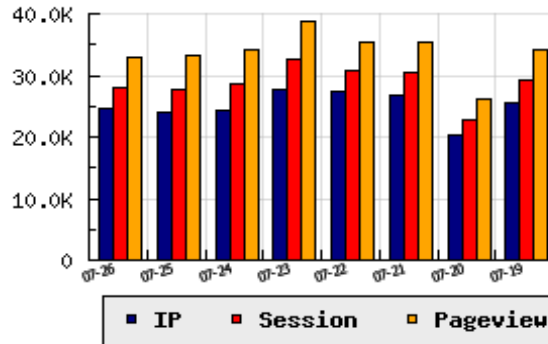

ข้อมูลสถิติ ณ วันปัจจุบัน

กราฟแสดงสถิติ 8 วัน

อัตราการเติบโตของเว็บ +2.22 % จากวันที่ผ่านมา

ลำดับการเยี่ยมชมเว็บไซต์

ที่(สมาชิกทั้งหมด) 55/7827

ที่(หมวดหลัก) 26/88(ข่าว-สื่อ)

ที่(หมวดย่อย) 3/6(สำนักข่าว)

ข้อมูลสถิติประจำวัน

pageviews : 32,940

UIP : 24,543

USS : 28,106

RV(%) : 18 %

อัตราการเยี่ยมชม และจัดอันดับเว็บย้อนหลัง 8 วัน

mm-dd	UIP	USS	PVs	RV(%)	CH(%)	Rank	Rank/สมาชิก(หมวดหลัก)	Rank/สมาชิก(หมวดย่อย)
07-26	24,543	28,106	32,940	17.98	+2.22	55/7827	26/88(ข่าว-สื่อ)	3/6(สำนักข่าว)
07-25	24,010	27,761	33,113	18.90	-1.73	57/7827	26/85(ข่าว-สื่อ)	2/6(สำนักข่าว)
07-24	24,433	28,600	34,120	19.72	-11.68	58/7827	27/86(ข่าว-สื่อ)	2/6(สำนักข่าว)
07-23	27,665	32,640	38,825	20.20	+0.71	52/7827	24/87(ข่าว-สื่อ)	3/6(สำนักข่าว)
07-22	27,471	30,784	35,249	16.85	+2.05	46/7827	22/86(ข่าว-สื่อ)	2/6(สำนักข่าว)
07-21	26,918	30,564	35,258	18.38	+32.46	46/7827	22/86(ข่าว-สื่อ)	2/6(สำนักข่าว)
07-20	20,322	22,753	26,268	17.13	-20.14	53/7827	24/86(ข่าว-สื่อ)	2/6(สำนักข่าว)
07-19	25,448	29,131	34,069	17.95	-45.05	55/7827	26/86(ข่าว-สื่อ)	3/6(สำนักข่าว)

นิยาม UIP : จำนวน IP ที่ไม่ซ้ำกัน, USS : Unique Session (Session ที่ไม่ซ้ำกัน), PVs : pageviews จำนวนข้อมูลฮิต, RV%(Return Visitor) จำนวน IP ที่กลับมาดูเว็บ

CH% อัตราการเปลี่ยนแปลงของ UIP , Rank : ลำดับที่ของเว็บ จากจำนวนเว็บไซต์ทั้งหมด และนิยามทั้งหมดอ่านได้ที่ <http://truehits.net/faq/>