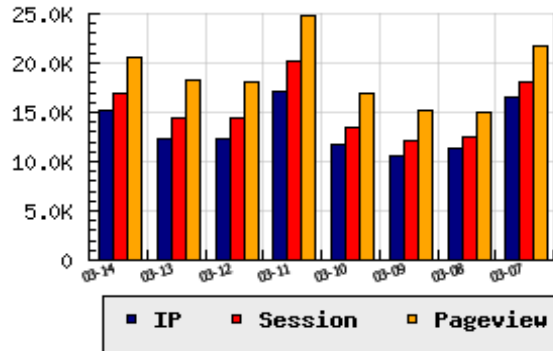

ข้อมูลสถิติ ณ วันปัจจุบัน

กราฟแสดงสถิติ 8 วัน

อัตราการเติบโตของเว็บ +21.94 % จากวันที่ผ่านมา

ลำดับการเยี่ยมชมเว็บไซต์

ที่(สมาชิกทั้งหมด) 51/7844

ที่(หมวดหลัก) 24/76(ข่าว-สื่อ)

ที่(หมวดย่อย) 1/4(สำนักข่าว)

ข้อมูลสถิติประจำวัน

pageviews : 20,486

UIP : 15,112

USS : 16,881

RV(%) : 20 %

อัตราการเยี่ยมชม และจัดอันดับเว็บย้อนหลัง 8 วัน

mm-dd	UIP	USS	PVs	RV(%)	CH(%)	Rank	Rank/สมาชิก(หมวดหลัก)	Rank/สมาชิก(หมวดย่อย)
03-14	15,112	16,881	20,486	20.14	+21.94	51/7844	24/76(ข่าว-สื่อ)	1/4(สำนักข่าว)
03-13	12,393	14,483	18,311	24.25	+0.08	60/7844	27/76(ข่าว-สื่อ)	1/4(สำนักข่าว)
03-12	12,383	14,336	18,107	23.05	-27.99	64/7844	30/75(ข่าว-สื่อ)	2/4(สำนักข่าว)
03-11	17,196	20,212	24,804	21.74	+47.31	54/7844	27/77(ข่าว-สื่อ)	2/4(สำนักข่าว)
03-10	11,673	13,419	17,004	20.63	+10.61	65/7844	31/75(ข่าว-สื่อ)	2/4(สำนักข่าว)
03-09	10,553	12,064	15,228	20.94	-7.32	68/7844	32/76(ข่าว-สื่อ)	2/4(สำนักข่าว)
03-08	11,387	12,530	14,944	18.05	-31.41	55/7844	25/73(ข่าว-สื่อ)	1/4(สำนักข่าว)
03-07	16,601	18,091	21,687	17.68	-8.48	50/7844	24/75(ข่าว-สื่อ)	1/4(สำนักข่าว)

นิยาม UIP : จำนวน IP ที่ไม่ซ้ำกัน, USS : Unique Session (Session ที่ไม่ซ้ำกัน), PVs : pageviews จำนวนข้อมูลฮิต, RV%(Return Visitor) จำนวน IP ที่กลับมาดูเว็บ

CH% อัตราการเปลี่ยนแปลงของ UIP, Rank : ลำดับที่ของเว็บ จากจำนวนเว็บไซต์ทั้งหมด และนิยามทั้งหมดอ่านได้ที่ <http://truehits.net/faq/>