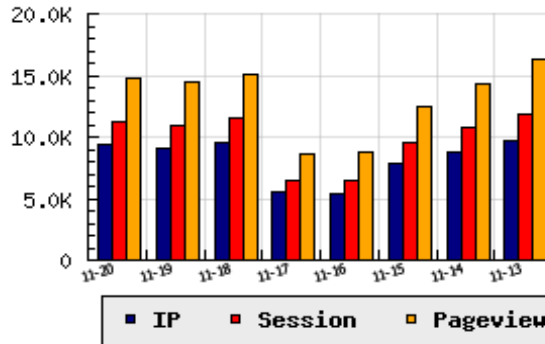

**ข้อมูลสถิติ ณ วันปัจจุบัน**

กราฟแสดงสถิติ 8 วัน

อัตราการเติบโตของเว็บ +2.89 % จากวันที่ผ่านมา

**ลำดับการเยี่ยมชมเว็บไซต์**

ที่(สมาชิกทั้งหมด) 88/7839

ที่(หมวดหลัก) 5/37(ธนาคาร-การเงิน)

ที่(หมวดย่อย) 4/14(การเงิน การลงทุน)

**ข้อมูลสถิติประจำวัน**

pageviews : 14,768

UIP : 9,317

USS : 11,157

RV(%) : 25 %

**อัตราการเยี่ยมชม และจัดอันดับเว็บย้อนหลัง 8 วัน**

mm-dd	UIP	USS	PVs	RV(%)	CH(%)	Rank	Rank/สมาชิก(หมวดหลัก)	Rank/สมาชิก(หมวดย่อย)
11-20	9,317	11,157	14,768	25.30	+2.89	88/7839	5/37(ธนาคาร-การเงิน)	4/14(การเงิน การลงทุน)
11-19	9,055	10,897	14,515	26.13	-5.10	89/7839	5/38(ธนาคาร-การเงิน)	4/15(การเงิน การลงทุน)
11-18	9,542	11,463	15,013	26.21	+73.87	90/7839	5/37(ธนาคาร-การเงิน)	4/14(การเงิน การลงทุน)
11-17	5,488	6,445	8,667	26.48	+1.29	101/7839	4/35(ธนาคาร-การเงิน)	3/13(การเงิน การลงทุน)
11-16	5,418	6,451	8,779	26.76	-30.74	101/7839	4/36(ธนาคาร-การเงิน)	3/14(การเงิน การลงทุน)
11-15	7,823	9,463	12,530	26.81	-11.22	89/7839	5/39(ธนาคาร-การเงิน)	4/15(การเงิน การลงทุน)
11-14	8,812	10,694	14,246	26.12	-9.62	86/7839	5/38(ธนาคาร-การเงิน)	4/15(การเงิน การลงทุน)
11-13	9,750	11,891	16,254	26.13	-3.78	85/7839	5/39(ธนาคาร-การเงิน)	4/14(การเงิน การลงทุน)

**Daily Highlight Statistic - ข้อมูลสถิติสำคัญประจำวัน 2024/11/20**

URL	setinvestnow.com	14,768(100.00 %)
Referrer	google.	8,030(54.37 %)
PAGE	หน้าหลักเว็บไซต์	650(4.40 %)
OS	Mac OS	5,630(38.14 %)
Browser	Chrome	8,629(60.64 %)
Resolution	1920*1080	1,955(13.25 %)
Search Engine	google.	8,026(100.00 %)
Search Keyword	(not provided)	8,024(99.98 %)
ISP	Super Broadband Network Co., Ltd.	2,387(25.62 %)
Thailand Visitors	Thailand	(94.83 %)
Oversea Visitors	Oversea	(5.17 %)

นิยาม UIP : จำนวน IP ที่ไม่ซ้ำกัน, USS : Unique Session (Session ที่ไม่ซ้ำกัน), PVs : pageviews จำนวนข้อมูลฮิต, RV%(Return Visitor) จำนวน IP ที่กลับมาดูเว็บ

CH% อัตราการเปลี่ยนแปลงของ UIP , Rank : ลำดับที่ของเว็บ จากจำนวนเว็บไซต์ทั้งหมด และนิยามทั้งหมดอ่านได้ที่ <http://truehits.net/faq/>