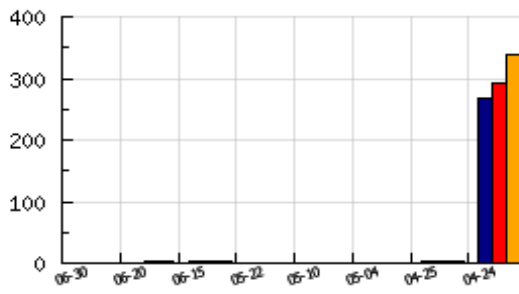

ข้อมูลสถิติ ณ วันปัจจุบัน

กราฟแสดงสถิติ 8 วัน

อัตราการเติบโตของเว็บ - % จากวันที่ผ่านมา

ลำดับการเยี่ยมชมเว็บไซต์

ที่(สมาชิกทั้งหมด) 538/7826

ที่(หมวดหลัก) 36/47(บันเทิง)

ที่(หมวดย่อย) 4/4(ดารา และนักร้อง)

ข้อมูลสถิติประจำวัน

pageviews : 1

UIP : 1

USS : 1

RV(%) : 0 %

อัตราการเยี่ยมชม และจัดอันดับเว็บย้อนหลัง 8 วัน

| mm-dd | UIP | USS | PVs | RV(%) | CH(%) | Rank | Rank/สมาชิก(หมวดหลัก) | Rank/สมาชิก(หมวดย่อย) |
|-------|-----|-----|-----|--------|--------|----------|-----------------------|-----------------------|
| 06-30 | 1 | 1 | 1 | 0.00 | - | 538/7826 | 36/47(บันเทิง) | 4/4(ดารา และนักร้อง) |
| 06-20 | 1 | 2 | 2 | 100.00 | - | 518/7825 | 36/49(บันเทิง) | 4/5(ดารา และนักร้อง) |
| 06-15 | 2 | 2 | 2 | 0.00 | - | 496/7825 | 34/48(บันเทิง) | 4/4(ดารา และนักร้อง) |
| 05-22 | 1 | 1 | 1 | 0.00 | - | 557/7823 | 38/48(บันเทิง) | 4/4(ดารา และนักร้อง) |
| 05-10 | 1 | 1 | 1 | 0.00 | - | 567/7823 | 39/49(บันเทิง) | 4/4(ดารา และนักร้อง) |
| 05-04 | 1 | 1 | 1 | 0.00 | - | 546/7823 | 37/46(บันเทิง) | 4/4(ดารา และนักร้อง) |
| 04-25 | 2 | 2 | 2 | 0.00 | -99.25 | 512/7823 | 36/48(บันเทิง) | 4/5(ดารา และนักร้อง) |
| 04-24 | 267 | 292 | 338 | 19.10 | -29.55 | 248/7823 | 16/49(บันเทิง) | 2/4(ดารา และนักร้อง) |