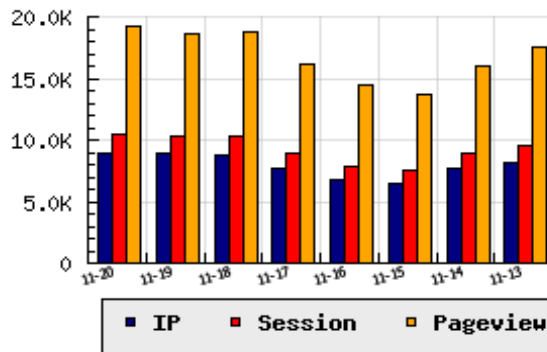

**ข้อมูลสถิติ ณ วันปัจจุบัน**

กราฟแสดงสถิติ 8 วัน

อัตราการเติบโตของเว็บ +0.67 % จากวันที่ผ่านมา

**ลำดับการเยี่ยมชมเว็บไซต์**

ที่(สมาชิกทั้งหมด) 91/7839

ที่(หมวดหลัก) 2/28(สุขภาพ)

ที่(หมวดย่อย) 2/3(หน่วยงานเกี่ยวกับสุขภาพ)

**ข้อมูลสถิติประจำวัน**

pageviews : 19,177

UIP : 8,919

USS : 10,500

RV(%) : 33 %

**อัตราการเยี่ยมชม และจัดอันดับเว็บย้อนหลัง 8 วัน**

mm-dd	UIP	USS	PVs	RV(%)	CH(%)	Rank	Rank/สมาชิก(หมวดหลัก)	Rank/สมาชิก(หมวดย่อย)
11-20	8,919	10,500	19,177	33.23	+0.67	91/7839	2/28(สุขภาพ)	2/3(หน่วยงานเกี่ยวกับสุขภาพ)
11-19	8,860	10,275	18,645	32.80	+1.07	92/7839	2/28(สุขภาพ)	2/3(หน่วยงานเกี่ยวกับสุขภาพ)
11-18	8,766	10,310	18,813	34.14	+14.63	92/7839	2/28(สุขภาพ)	2/3(หน่วยงานเกี่ยวกับสุขภาพ)
11-17	7,647	8,876	16,087	33.12	+12.44	87/7839	2/29(สุขภาพ)	2/3(หน่วยงานเกี่ยวกับสุขภาพ)
11-16	6,801	7,846	14,522	32.73	+5.70	93/7839	2/28(สุขภาพ)	2/3(หน่วยงานเกี่ยวกับสุขภาพ)
11-15	6,434	7,502	13,697	33.80	-16.81	97/7839	2/29(สุขภาพ)	2/3(หน่วยงานเกี่ยวกับสุขภาพ)
11-14	7,734	8,878	15,930	33.20	-5.17	94/7839	2/29(สุขภาพ)	2/3(หน่วยงานเกี่ยวกับสุขภาพ)
11-13	8,156	9,540	17,606	33.42	+0.48	91/7839	2/30(สุขภาพ)	2/3(หน่วยงานเกี่ยวกับสุขภาพ)

นิยาม UIP : จำนวน IP ที่ไม่ซ้ำกัน, USS : Unique Session (Session ที่ไม่ซ้ำกัน), PVs : pageviews จำนวนข้อมูลฮิต, RV%(Return Visitor) จำนวน IP ที่กลับมาดูเว็บ

CH% อัตราการเปลี่ยนแปลงของ UIP , Rank : ลำดับที่ของเว็บ จากจำนวนเว็บไซต์ทั้งหมด และนิยามทั้งหมดอ่านได้ที่ <http://truehits.net/faq/>