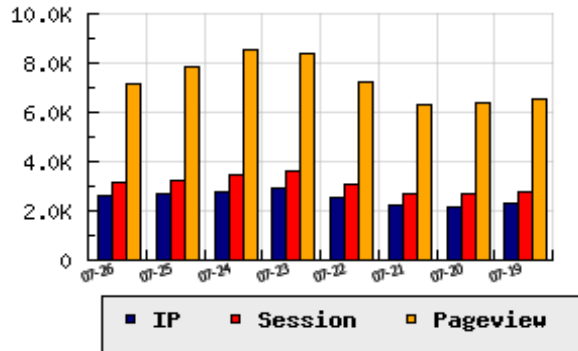

ข้อมูลสถิติ ณ วันปัจจุบัน

กราฟแสดงสถิติ 8 วัน

อัตราการเติบโตของเว็บ -2.65 % จากวันที่ผ่านมา

ลำดับการเยี่ยมชมเว็บไซต์

ที่(สมาชิกทั้งหมด) 135/7827

ที่(หมวดหลัก) 4/34(สุขภาพ)

ที่(หมวดย่อย) 2/3(หน่วยงานเกี่ยวกับสุขภาพ)

ข้อมูลสถิติประจำวัน

pageviews : 7,143

UIP : 2,609

USS : 3,128

RV(%) : 42 %

อัตราการเยี่ยมชม และจัดอันดับเว็บย้อนหลัง 8 วัน

mm-dd	UIP	USS	PVs	RV(%)	CH(%)	Rank	Rank/สมาชิก(หมวดหลัก)	Rank/สมาชิก(หมวดย่อย)
07-26	2,609	3,128	7,143	41.78	-2.65	135/7827	4/34(สุขภาพ)	2/3(หน่วยงานเกี่ยวกับสุขภาพ)
07-25	2,680	3,242	7,809	42.54	-4.22	136/7827	4/31(สุขภาพ)	2/3(หน่วยงานเกี่ยวกับสุขภาพ)
07-24	2,798	3,498	8,553	43.60	-3.32	137/7827	4/31(สุขภาพ)	2/3(หน่วยงานเกี่ยวกับสุขภาพ)
07-23	2,894	3,593	8,412	42.92	+15.02	135/7827	4/32(สุขภาพ)	2/3(หน่วยงานเกี่ยวกับสุขภาพ)
07-22	2,516	3,062	7,267	42.37	+12.22	135/7827	4/32(สุขภาพ)	2/3(หน่วยงานเกี่ยวกับสุขภาพ)
07-21	2,242	2,683	6,315	41.53	+3.41	137/7827	4/30(สุขภาพ)	2/3(หน่วยงานเกี่ยวกับสุขภาพ)
07-20	2,168	2,668	6,372	42.94	-6.67	135/7827	4/33(สุขภาพ)	2/3(หน่วยงานเกี่ยวกับสุขภาพ)
07-19	2,323	2,767	6,563	40.29	-8.04	140/7827	4/30(สุขภาพ)	2/3(หน่วยงานเกี่ยวกับสุขภาพ)

นิยาม UIP : จำนวน IP ที่ไม่ซ้ำกัน, USS : Unique Session (Session ที่ไม่ซ้ำกัน), PVs : pageviews จำนวนข้อมูลฮิต, RV%(Return Visitor) จำนวน IP ที่กลับมาดูเว็บ

CH% อัตราการเปลี่ยนแปลงของ UIP , Rank : ลำดับที่ของเว็บ จากจำนวนเว็บไซต์ทั้งหมด และนิยามทั้งหมดอ่านได้ที่ <http://truehits.net/faq/>