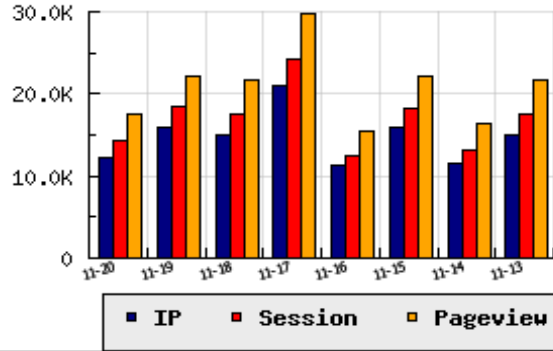

ข้อมูลสถิติ ณ วันปัจจุบัน

กราฟแสดงสถิติ 8 วัน

อัตราการเติบโตของเว็บ -23.55 % จากวันที่ผ่านมา

ลำดับการเยี่ยมชมเว็บไซต์

ที่(สมาชิกทั้งหมด) 78/7839

ที่(หมวดหลัก) 37/83(ข่าว-สื่อ)

ที่(หมวดย่อย) 4/20(รวมข่าวออนไลน์)

ข้อมูลสถิติประจำวัน

pageviews : 17,449

UIP : 12,202

USS : 14,220

RV(%) : 20 %

อัตราการเยี่ยมชม และจัดอันดับเว็บย้อนหลัง 8 วัน

mm-dd	UIP	USS	PVs	RV(%)	CH(%)	Rank	Rank/สมาชิก(หมวดหลัก)	Rank/สมาชิก(หมวดย่อย)
11-20	12,202	14,220	17,449	20.43	-23.55	78/7839	37/83(ข่าว-สื่อ)	4/20(รวมข่าวออนไลน์)
11-19	15,961	18,439	22,260	20.29	+6.05	72/7839	35/84(ข่าว-สื่อ)	4/20(รวมข่าวออนไลน์)
11-18	15,051	17,477	21,737	22.02	-28.61	74/7839	35/83(ข่าว-สื่อ)	4/20(รวมข่าวออนไลน์)
11-17	21,082	24,186	29,763	22.10	+87.85	54/7839	25/84(ข่าว-สื่อ)	2/20(รวมข่าวออนไลน์)
11-16	11,223	12,351	15,405	19.45	-29.08	74/7839	35/84(ข่าว-สื่อ)	3/20(รวมข่าวออนไลน์)
11-15	15,824	18,156	22,108	20.05	+37.95	70/7839	35/83(ข่าว-สื่อ)	4/20(รวมข่าวออนไลน์)
11-14	11,471	13,235	16,401	20.24	-23.27	80/7839	39/84(ข่าว-สื่อ)	4/20(รวมข่าวออนไลน์)
11-13	14,949	17,446	21,766	22.14	+0.97	71/7839	33/83(ข่าว-สื่อ)	3/20(รวมข่าวออนไลน์)

Daily Highlight Statistic - ข้อมูลสถิติสำคัญประจำวัน 2024/11/20

URL	topnews.co.th	17,449(100.00 %)
Referrer	lm.facebook.com	4,484(25.70 %)
PAGE	undefined	17,449(100.00 %)
OS	Android	10,196(58.64 %)
Browser	Chrome	12,768(86.80 %)
Resolution	360*800	1,770(10.14 %)
Search Engine	google.	1,520(100.00 %)
Search Keyword	(not provided)	1,520(100.00 %)
ISP	Super Broadband Network Co., Ltd.	3,182(26.08 %)
Thailand Visitors	Thailand	(96.44 %)
Oversea Visitors	Oversea	(3.56 %)

นิยาม UIP : จำนวน IP ที่ไม่ซ้ำกัน, USS : Unique Session (Session ที่ไม่ซ้ำกัน), PVs : pageviews จำนวนข้อมูลฮิต, RV%(Return Visitor) จำนวน IP ที่กลับมาดูเว็บ

CH% อัตราการเปลี่ยนแปลงของ UIP , Rank : ลำดับที่ของเว็บ จากจำนวนเว็บไซต์ทั้งหมด และนิยามทั้งหมดอ่านได้ที่ <http://truehits.net/faq/>