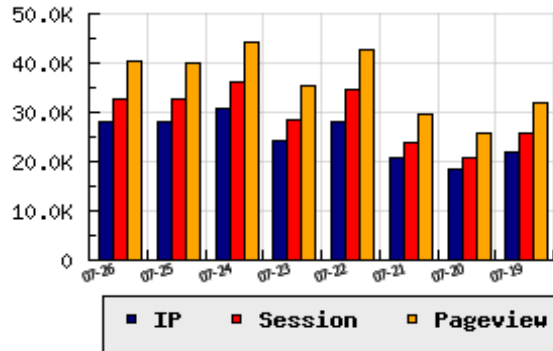

**ข้อมูลสถิติ ณ วันปัจจุบัน**

กราฟแสดงสถิติ 8 วัน

อัตราการเติบโตของเว็บ -0.86 % จากวันที่ผ่านมา

**ลำดับการเยี่ยมชมเว็บไซต์**

ที่(สมาชิกทั้งหมด) 50/7827

ที่(หมวดหลัก) 23/88(ข่าว-สื่อ)

ที่(หมวดย่อย) 1/20(รวมข่าวออนไลน์)

**ข้อมูลสถิติประจำวัน**

pageviews : 40,244

UIP : 27,973

USS : 32,717

RV(%) : 23 %

**อัตราการเยี่ยมชม และจัดอันดับเว็บย้อนหลัง 8 วัน**

mm-dd	UIP	USS	PVs	RV(%)	CH(%)	Rank	Rank/สมาชิก(หมวดหลัก)	Rank/สมาชิก(หมวดย่อย)
07-26	27,973	32,717	40,244	23.16	-0.86	50/7827	23/88(ข่าว-สื่อ)	1/20(รวมข่าวออนไลน์)
07-25	28,217	32,881	39,931	22.84	-8.15	52/7827	24/85(ข่าว-สื่อ)	1/20(รวมข่าวออนไลน์)
07-24	30,721	36,289	44,279	23.58	+26.91	49/7827	23/86(ข่าว-สื่อ)	1/20(รวมข่าวออนไลน์)
07-23	24,206	28,516	35,280	23.51	-13.78	61/7827	28/87(ข่าว-สื่อ)	1/20(รวมข่าวออนไลน์)
07-22	28,074	34,763	42,824	25.72	+35.32	45/7827	21/86(ข่าว-สื่อ)	1/20(รวมข่าวออนไลน์)
07-21	20,746	23,892	29,425	22.84	+12.30	58/7827	28/86(ข่าว-สื่อ)	2/20(รวมข่าวออนไลน์)
07-20	18,474	20,866	25,671	21.13	-15.76	57/7827	26/86(ข่าว-สื่อ)	1/20(รวมข่าวออนไลน์)
07-19	21,930	25,741	31,960	23.73	-7.70	60/7827	29/86(ข่าว-สื่อ)	1/20(รวมข่าวออนไลน์)

นิยาม UIP : จำนวน IP ที่ไม่ซ้ำกัน, USS : Unique Session (Session ที่ไม่ซ้ำกัน), PVs : pageviews จำนวนข้อมูลฮิต, RV%(Return Visitor) จำนวน IP ที่กลับมาดูเว็บ

CH% อัตราการเปลี่ยนแปลงของ UIP , Rank : ลำดับที่ของเว็บ จากจำนวนเว็บทั้งหมด และนิยามทั้งหมดอ่านได้ที่ <http://truehits.net/faq/>