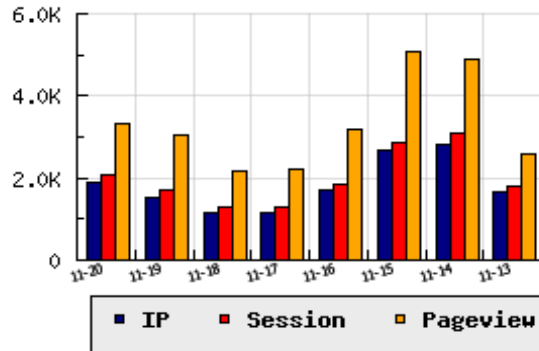

ข้อมูลสถิติ ณ วันปัจจุบัน

กราฟแสดงสถิติ 8 วัน

อัตราการเติบโตของเว็บ +22.99 % จากวันที่ผ่านมา

ลำดับการเยี่ยมชมเว็บไซต์

ที่(สมาชิกทั้งหมด) 151/7839

ที่(หมวดหลัก) 12/49(บันเทิง)

ที่(หมวดย่อย) 2/10(ดูดวง และโหราศาสตร์)

ข้อมูลสถิติประจำวัน

pageviews : 3,305

UIP : 1,899

USS : 2,075

RV(%) : 29 %

อัตราการเยี่ยมชม และจัดอันดับเว็บย้อนหลัง 8 วัน

mm-dd	UIP	USS	PVs	RV(%)	CH(%)	Rank	Rank/สมาชิก(หมวดหลัก)	Rank/สมาชิก(หมวดย่อย)
11-20	1,899	2,075	3,305	28.96	+22.99	151/7839	12/49(บันเทิง)	2/10(ดูดวง และโหราศาสตร์)
11-19	1,544	1,710	3,030	32.19	+32.87	159/7839	12/49(บันเทิง)	2/8(ดูดวง และโหราศาสตร์)
11-18	1,162	1,305	2,190	30.21	-0.51	168/7839	12/48(บันเทิง)	2/9(ดูดวง และโหราศาสตร์)
11-17	1,168	1,282	2,226	30.99	-31.13	151/7839	12/48(บันเทิง)	2/10(ดูดวง และโหราศาสตร์)
11-16	1,696	1,833	3,204	32.90	-36.57	142/7839	12/47(บันเทิง)	2/9(ดูดวง และโหราศาสตร์)
11-15	2,674	2,882	5,055	32.80	-5.31	136/7839	12/52(บันเทิง)	2/10(ดูดวง และโหราศาสตร์)
11-14	2,824	3,111	4,881	28.54	+71.26	137/7839	12/47(บันเทิง)	2/7(ดูดวง และโหราศาสตร์)
11-13	1,649	1,820	2,590	24.86	+37.07	158/7839	12/50(บันเทิง)	2/9(ดูดวง และโหราศาสตร์)

Daily Highlight Statistic - ข้อมูลสถิติสำคัญประจำวัน 2024/11/20

URL	doduangd.com	3,305(100.00 %)
Referrer	Line	1,811(54.80 %)
PAGE	Home	3,305(100.00 %)
OS	Android	2,377(72.01 %)
Browser	Chrome	2,515(83.28 %)
Resolution	360*800	380(11.50 %)
Search Engine	google.	32(100.00 %)
Search Keyword	(not provided)	32(100.00 %)
ISP	Super Broadband Network Co., Ltd.	564(29.70 %)
Thailand Visitors	Thailand	(96.10 %)
Oversea Visitors	Oversea	(3.90 %)

นิยาม UIP : จำนวน IP ที่ไม่ซ้ำกัน, USS : Unique Session (Session ที่ไม่ซ้ำกัน), PVs : pageviews จำนวนข้อมูลฮิต, RV%(Return Visitor) จำนวน IP ที่กลับมาดูเว็บ

CH% อัตราการเปลี่ยนแปลงของ UIP , Rank : ลำดับที่ของเว็บ จากจำนวนเว็บไซต์ทั้งหมด และนิยามทั้งหมดอ่านได้ที่ <http://truehits.net/faq/>