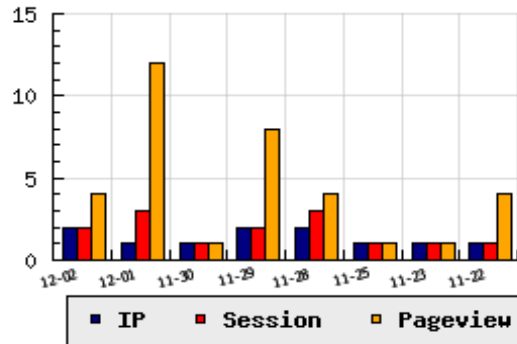

ข้อมูลสถิติ ณ วันปัจจุบัน

กราฟแสดงสถิติ 8 วัน

อัตราการเติบโตของเว็บ +100.00 % จากวันที่ผ่านมา

ลำดับการเยี่ยมชมเว็บไซต์

ที่(สมาชิกทั้งหมด) 693/7817

ที่(หมวดหลัก) 77/465(หน่วยงานราชการ,องค์กร)

ที่(หมวดย่อย) 1/7(สังกัด ก.การท่องเที่ยว)

ข้อมูลสถิติประจำวัน

pageviews : 4

UIP : 2

USS : 2

RV(%) : 50 %

อัตราการเยี่ยมชม และจัดอันดับเว็บย้อนหลัง 8 วัน

mm-dd	UIP	USS	PVs	RV(%)	CH(%)	Rank	Rank/สมาชิก(หมวดหลัก)	Rank/สมาชิก(หมวดย่อย)
12-02	2	2	4	50.00	+100.00	693/7817	77/465(หน่วยงานราชการ,องค์กร)	1/7(สังกัด ก.การท่องเที่ยว)
12-01	1	3	12	100.00	-	735/7817	83/465(หน่วยงานราชการ,องค์กร)	1/7(สังกัด ก.การท่องเที่ยว)
11-30	1	1	1	0.00	-50.00	759/7817	82/465(หน่วยงานราชการ,องค์กร)	1/7(สังกัด ก.การท่องเที่ยว)
11-29	2	2	8	100.00	-	719/7817	79/465(หน่วยงานราชการ,องค์กร)	1/7(สังกัด ก.การท่องเที่ยว)
11-28	2	3	4	50.00	-	699/7817	79/465(หน่วยงานราชการ,องค์กร)	1/7(สังกัด ก.การท่องเที่ยว)
11-25	1	1	1	0.00	-	795/7817	82/465(หน่วยงานราชการ,องค์กร)	1/7(สังกัด ก.การท่องเที่ยว)
11-23	1	1	1	0.00	-	802/7817	87/465(หน่วยงานราชการ,องค์กร)	1/7(สังกัด ก.การท่องเที่ยว)
11-22	1	1	4	100.00	-50.00	756/7817	82/465(หน่วยงานราชการ,องค์กร)	1/7(สังกัด ก.การท่องเที่ยว)

นิยาม UIP : จำนวน IP ที่ไม่ซ้ำกัน, USS : Unique Session (Session ที่ไม่ซ้ำกัน), PVs : pageviews จำนวนข้อมูลฮิต, RV%(Return Visitor) จำนวน IP ที่กลับมาดูเว็บ

CH% อัตราการเปลี่ยนแปลงของ UIP , Rank : ลำดับที่ของเว็บ จากจำนวนเว็บไซต์ทั้งหมด และนิยามทั้งหมดอ่านได้ที่ <http://truehits.net/faq/>