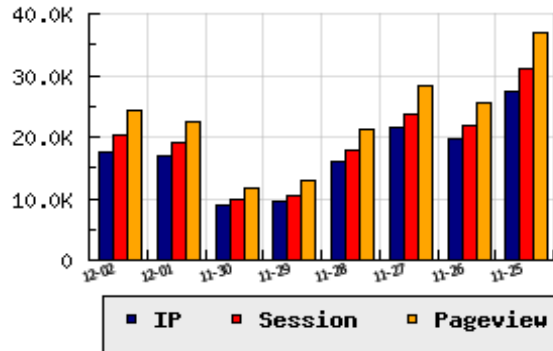

ข้อมูลสถิติ ณ วันปัจจุบัน

กราฟแสดงสถิติ 8 วัน

อัตราการเติบโตของเว็บ +3.95 % จากวันที่ผ่านมา

ลำดับการเยี่ยมชมเว็บไซต์

ที่(สมาชิกทั้งหมด) 66/7839

ที่(หมวดหลัก) 31/85(ข่าว-สื่อ)

ที่(หมวดย่อย) 3/20(รวมข่าวออนไลน์)

ข้อมูลสถิติประจำวัน

pageviews : 24,371

UIP : 17,663

USS : 20,310

RV(%) : 23 %

อัตราการเยี่ยมชม และจัดอันดับเว็บย้อนหลัง 8 วัน

mm-dd	UIP	USS	PVs	RV(%)	CH(%)	Rank	Rank/สมาชิก(หมวดหลัก)	Rank/สมาชิก(หมวดย่อย)
12-02	17,663	20,310	24,371	22.65	+3.95	66/7839	31/85(ข่าว-สื่อ)	3/20(รวมข่าวออนไลน์)
12-01	16,992	19,224	22,509	20.59	+92.15	63/7839	30/84(ข่าว-สื่อ)	3/20(รวมข่าวออนไลน์)
11-30	8,843	9,818	11,790	19.31	-8.53	82/7839	37/85(ข่าว-สื่อ)	4/20(รวมข่าวออนไลน์)
11-29	9,668	10,516	12,883	19.61	-39.59	83/7839	38/83(ข่าว-สื่อ)	4/20(รวมข่าวออนไลน์)
11-28	16,003	17,822	21,167	20.32	-25.21	70/7839	34/85(ข่าว-สื่อ)	4/20(รวมข่าวออนไลน์)
11-27	21,396	23,565	28,236	20.31	+8.13	61/7839	30/85(ข่าว-สื่อ)	2/20(รวมข่าวออนไลน์)
11-26	19,788	21,727	25,668	18.63	-28.07	66/7839	32/84(ข่าว-สื่อ)	3/20(รวมข่าวออนไลน์)
11-25	27,510	31,118	36,993	22.14	+94.60	51/7839	24/84(ข่าว-สื่อ)	2/20(รวมข่าวออนไลน์)

Daily Highlight Statistic - ข้อมูลสถิติสำคัญประจำวัน 2024/12/02

URL	thainewsonline.co	24,351(99.92 %)
Referrer	lm.facebook.com	14,078(57.77 %)
PAGE	ดวง	10,861(44.57 %)
OS	Android	15,722(64.57 %)
Browser	Chrome	16,979(91.50 %)
Resolution	360*800	2,688(11.03 %)
Search Engine	google.	743(99.87 %)
Search Keyword	(not provided)	743(99.87 %)
ISP	Super Broadband Network Co., Ltd.	4,928(27.90 %)
Thailand Visitors	Thailand	(95.29 %)
Oversea Visitors	Oversea	(4.71 %)

นิยาม UIP : จำนวน IP ที่ไม่ซ้ำกัน, USS : Unique Session (Session ที่ไม่ซ้ำกัน), PVs : pageviews จำนวนข้อมูลฮิต, RV%(Return Visitor) จำนวน IP ที่กลับมาดูเว็บ

CH% อัตราการเปลี่ยนแปลงของ UIP, Rank : ลำดับที่ของเว็บ จากจำนวนเว็บไซต์ทั้งหมด และนิยามทั้งหมดอ่านได้ที่ <http://truehits.net/faq/>