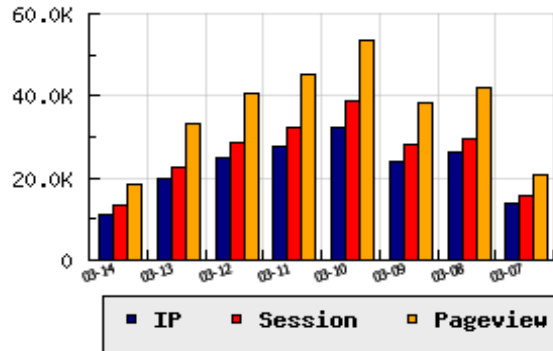

ข้อมูลสถิติ ณ วันปัจจุบัน

กราฟแสดงสถิติ 8 วัน

อัตราการเติบโตของเว็บ -43.83 % จากวันที่ผ่านมา

ลำดับการเยี่ยมชมเว็บไซต์

ที่(สมาชิกทั้งหมด) 61/7844

ที่(หมวดหลัก) 28/76(ข่าว-สื่อ)

ที่(หมวดย่อย) 2/14(รวมข่าวออนไลน์)

ข้อมูลสถิติประจำวัน

pageviews : 18,594

UIP : 11,026

USS : 13,259

RV(%) : 40 %

อัตราการเยี่ยมชม และจัดอันดับเว็บย้อนหลัง 8 วัน

mm-dd	UIP	USS	PVs	RV(%)	CH(%)	Rank	Rank/สมาชิก(หมวดหลัก)	Rank/สมาชิก(หมวดย่อย)
03-14	11,026	13,259	18,594	39.80	-43.83	61/7844	28/76(ข่าว-สื่อ)	2/14(รวมข่าวออนไลน์)
03-13	19,630	22,793	33,193	42.03	-21.12	48/7844	22/76(ข่าว-สื่อ)	1/14(รวมข่าวออนไลน์)
03-12	24,886	28,618	40,519	38.99	-10.64	42/7844	20/75(ข่าว-สื่อ)	1/14(รวมข่าวออนไลน์)
03-11	27,850	32,279	45,208	38.69	-14.20	44/7844	22/77(ข่าว-สื่อ)	1/14(รวมข่าวออนไลน์)
03-10	32,460	38,690	53,669	40.22	+34.48	39/7844	20/75(ข่าว-สื่อ)	1/14(รวมข่าวออนไลน์)
03-09	24,138	28,124	38,161	35.12	-8.07	45/7844	22/76(ข่าว-สื่อ)	1/14(รวมข่าวออนไลน์)
03-08	26,257	29,397	41,931	38.95	+92.34	38/7844	19/73(ข่าว-สื่อ)	1/14(รวมข่าวออนไลน์)
03-07	13,651	15,574	20,683	31.12	-38.75	54/7844	26/75(ข่าว-สื่อ)	1/14(รวมข่าวออนไลน์)

นิยาม UIP : จำนวน IP ที่ไม่ซ้ำกัน, USS : Unique Session (Session ที่ไม่ซ้ำกัน), PVs : pageviews จำนวนข้อมูลฮิต, RV%(Return Visitor) จำนวน IP ที่กลับมาดูเว็บ

CH% อัตราการเปลี่ยนแปลงของ UIP , Rank : ลำดับที่ของเว็บ จากจำนวนเว็บไซต์ทั้งหมด และนิยามทั้งหมดอ่านได้ที่ <http://truehits.net/faq/>