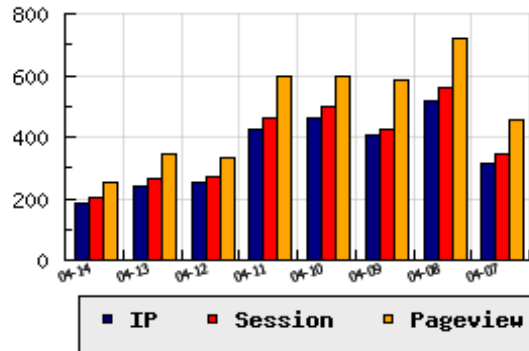

ข้อมูลสถิติ ณ วันปัจจุบัน

อัตราการเติบโตของเว็บ -22.92 % จากวันที่ผ่านมา

ลำดับการเยี่ยมชมเว็บไซต์

ที่(สมาชิกทั้งหมด) 190/7841

ที่(หมวดหลัก) 55/82(ข่าว-สื่อ)

ที่(หมวดย่อย) 9/18(รวมข่าวออนไลน์)

ข้อมูลสถิติประจำวัน

pageviews : 251

UIP : 185

USS : 202

RV(%) : 18 %

กราฟแสดงสถิติ 8 วัน

อัตราการเยี่ยมชม และจัดอันดับเว็บย้อนหลัง 8 วัน

mm-dd	UIP	USS	PVs	RV(%)	CH(%)	Rank	Rank/สมาชิก(หมวดหลัก)	Rank/สมาชิก(หมวดย่อย)
04-14	185	202	251	17.84	-22.92	190/7841	55/82(ข่าว-สื่อ)	9/18(รวมข่าวออนไลน์)
04-13	240	265	346	20.00	-4.00	181/7841	55/82(ข่าว-สื่อ)	9/18(รวมข่าวออนไลน์)
04-12	250	270	332	20.40	-41.31	184/7841	55/81(ข่าว-สื่อ)	9/18(รวมข่าวออนไลน์)
04-11	426	462	595	19.25	-7.79	179/7841	53/81(ข่าว-สื่อ)	9/18(รวมข่าวออนไลน์)
04-10	462	499	599	16.45	+13.24	180/7841	52/81(ข่าว-สื่อ)	9/18(รวมข่าวออนไลน์)
04-09	408	425	585	15.44	-21.54	190/7841	56/81(ข่าว-สื่อ)	9/18(รวมข่าวออนไลน์)
04-08	520	561	718	18.65	+66.67	181/7841	53/82(ข่าว-สื่อ)	9/18(รวมข่าวออนไลน์)
04-07	312	345	455	15.71	+43.12	193/7841	57/80(ข่าว-สื่อ)	9/18(รวมข่าวออนไลน์)

นิยาม UIP : จำนวน IP ที่ไม่ซ้ำกัน, USS : Unique Session (Session ที่ไม่ซ้ำกัน), PVs : pageviews จำนวนข้อมูลฮิต, RV%(Return Visitor) จำนวน IP ที่กลับมาดูเว็บ

CH% อัตราการเปลี่ยนแปลงของ UIP , Rank : ลำดับที่ของเว็บ จากจำนวนเว็บไซต์ทั้งหมด และนิยามทั้งหมดอ่านได้ที่ <http://truehits.net/faq/>