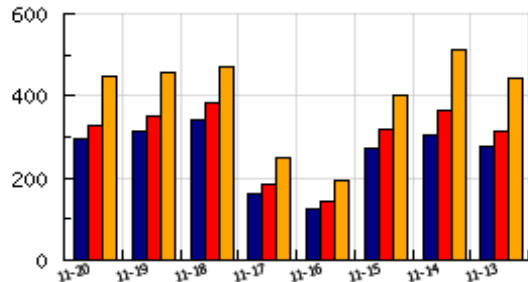

ข้อมูลสถิติ ณ วันปัจจุบัน

กราฟแสดงสถิติ 8 วัน

อัตราการเติบโตของเว็บ -6.65 % จากวันที่ผ่านมา

ลำดับการเยี่ยมชมเว็บไซต์

ที่(สมาชิกทั้งหมด) 237/7839

ที่(หมวดหลัก) 33/78(หน่วยงานราชการ,องค์กร)

ที่(หมวดย่อย) 3/10(สมาคม มูลนิธิ)

ข้อมูลสถิติประจำวัน

pageviews : 446

UIP : 295

USS : 328

RV(%) : 19 %

Legend: ■ IP ■ Session ■ Pageview

อัตราการเยี่ยมชม และจัดอันดับเว็บย้อนหลัง 8 วัน

mm-dd	UIP	USS	PVs	RV(%)	CH(%)	Rank	Rank/สมาชิก(หมวดหลัก)	Rank/สมาชิก(หมวดย่อย)
11-20	295	328	446	18.98	-6.65	237/7839	33/78(หน่วยงานราชการ,องค์กร)	3/10(สมาคม มูลนิธิ)
11-19	316	352	459	21.20	-7.60	234/7839	32/78(หน่วยงานราชการ,องค์กร)	2/12(สมาคม มูลนิธิ)
11-18	342	381	472	20.76	+109.82	230/7839	30/80(หน่วยงานราชการ,องค์กร)	2/12(สมาคม มูลนิธิ)
11-17	163	184	251	20.25	+29.37	244/7839	29/76(หน่วยงานราชการ,องค์กร)	2/11(สมาคม มูลนิธิ)
11-16	126	143	195	21.43	-54.01	256/7839	32/75(หน่วยงานราชการ,องค์กร)	2/11(สมาคม มูลนิธิ)
11-15	274	318	403	22.99	-10.16	227/7839	29/79(หน่วยงานราชการ,องค์กร)	2/12(สมาคม มูลนิธิ)
11-14	305	365	511	23.93	+9.71	230/7839	31/80(หน่วยงานราชการ,องค์กร)	2/13(สมาคม มูลนิธิ)
11-13	278	316	445	21.58	-18.24	239/7839	33/76(หน่วยงานราชการ,องค์กร)	3/12(สมาคม มูลนิธิ)

นิยาม UIP : จำนวน IP ที่ไม่ซ้ำกัน, USS : Unique Session (Session ที่ไม่ซ้ำกัน), PVs : pageviews จำนวนข้อมูลฮิต, RV%(Return Visitor) จำนวน IP ที่กลับมาดูเว็บ

CH% อัตราการเปลี่ยนแปลงของ UIP , Rank : ลำดับที่ของเว็บ จากจำนวนเว็บไซต์ทั้งหมด และนิยามทั้งหมดอ่านได้ที่ <http://truehits.net/faq/>