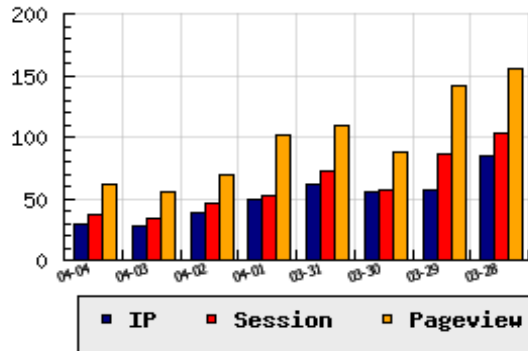

ข้อมูลสถิติ ณ วันปัจจุบัน

กราฟแสดงสถิติ 8 วัน

อัตราการเติบโตของเว็บ +3.57 % จากวันที่ผ่านมา

ลำดับการเยี่ยมชมเว็บไซต์

ที่(สมาชิกทั้งหมด) 235/7845

ที่(หมวดหลัก) 33/65(หน่วยงานราชการ,องค์กร)

ที่(หมวดย่อย) 4/9(สมาคม มูลนิธิ)

ข้อมูลสถิติประจำวัน

pageviews : 62

UIP : 29

USS : 37

RV(%) : 31 %

อัตราการเยี่ยมชม และจัดอันดับเว็บย้อนหลัง 8 วัน

mm-dd	UIP	USS	PVs	RV(%)	CH(%)	Rank	Rank/สมาชิก(หมวดหลัก)	Rank/สมาชิก(หมวดย่อย)
04-04	29	37	62	31.03	+3.57	235/7845	33/65(หน่วยงานราชการ,องค์กร)	4/9(สมาคม มูลนิธิ)
04-03	28	34	56	39.29	-26.32	244/7845	34/71(หน่วยงานราชการ,องค์กร)	4/11(สมาคม มูลนิธิ)
04-02	38	46	69	15.79	-24.00	235/7845	32/69(หน่วยงานราชการ,องค์กร)	3/11(สมาคม มูลนิธิ)
04-01	50	53	101	20.00	-19.35	226/7845	32/67(หน่วยงานราชการ,องค์กร)	4/8(สมาคม มูลนิธิ)
03-31	62	73	109	20.97	+12.73	223/7845	32/67(หน่วยงานราชการ,องค์กร)	4/9(สมาคม มูลนิธิ)
03-30	55	57	88	20.00	-3.51	226/7845	32/68(หน่วยงานราชการ,องค์กร)	4/10(สมาคม มูลนิธิ)
03-29	57	86	142	29.82	-32.94	213/7845	28/67(หน่วยงานราชการ,องค์กร)	3/8(สมาคม มูลนิธิ)
03-28	85	103	156	29.41	+18.06	202/7845	27/69(หน่วยงานราชการ,องค์กร)	3/9(สมาคม มูลนิธิ)

นิยาม UIP : จำนวน IP ที่ไม่ซ้ำกัน, USS : Unique Session (Session ที่ไม่ซ้ำกัน), PVs : pageviews จำนวนข้อมูลฮิต, RV%(Return Visitor) จำนวน IP ที่กลับมาดูเว็บ

CH% อัตราการเปลี่ยนแปลงของ UIP , Rank : ลำดับที่ของเว็บ จากจำนวนเว็บไซต์ทั้งหมด และนิยามทั้งหมดอ่านได้ที่ <http://truehits.net/faq/>