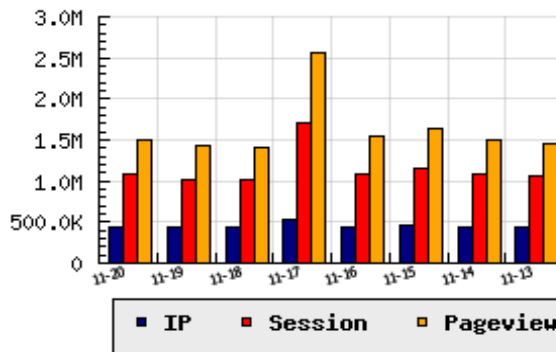

ข้อมูลสถิติ ณ วันปัจจุบัน

กราฟแสดงสถิติ 8 วัน

อัตราการเติบโตของเว็บ +3.61 % จากวันที่ผ่านมา

ลำดับการเยี่ยมชมเว็บไซต์

ที่(สมาชิกทั้งหมด) 3/7839

ที่(หมวดหลัก) 2/49(บันเทิง)

ที่(หมวดย่อย) 2/14(วาไรตี้)

ข้อมูลสถิติประจำวัน

pageviews : 1,509,792

UIP : 443,831

USS : 1,091,121

RV(%) : 58 %

อัตราการเยี่ยมชม และจัดอันดับเว็บย้อนหลัง 8 วัน

mm-dd	UIP	USS	PVs	RV(%)	CH(%)	Rank	Rank/สมาชิก(หมวดหลัก)	Rank/สมาชิก(หมวดย่อย)
11-20	443,831	1,091,121	1,509,792	58.23	+3.61	3/7839	2/49(บันเทิง)	2/14(วาไรตี้)
11-19	428,367	1,024,109	1,423,565	56.97	+0.14	4/7839	3/49(บันเทิง)	3/15(วาไรตี้)
11-18	427,756	1,018,575	1,414,859	57.05	-18.94	5/7839	3/48(บันเทิง)	3/15(วาไรตี้)
11-17	527,715	1,700,754	2,550,120	67.75	+21.30	2/7839	2/48(บันเทิง)	2/12(วาไรตี้)
11-16	435,050	1,089,421	1,552,390	59.39	-3.71	4/7839	3/47(บันเทิง)	3/15(วาไรตี้)
11-15	451,813	1,164,079	1,631,409	59.36	+2.09	4/7839	3/52(บันเทิง)	3/16(วาไรตี้)
11-14	442,575	1,078,186	1,489,435	58.17	+1.22	3/7839	2/47(บันเทิง)	2/15(วาไรตี้)
11-13	437,246	1,060,880	1,457,859	57.75	+2.32	3/7839	2/50(บันเทิง)	2/16(วาไรตี้)

นิยาม UIP : จำนวน IP ที่ไม่ซ้ำกัน, USS : Unique Session (Session ที่ไม่ซ้ำกัน), PVs : pageviews จำนวนข้อมูลฮิต, RV%(Return Visitor) จำนวน IP ที่กลับมาดูเว็บ

CH% อัตราการเปลี่ยนแปลงของ UIP , Rank : ลำดับที่ของเว็บ จากจำนวนเว็บไซต์ทั้งหมด และนิยามทั้งหมดอ่านได้ที่ <http://truehits.net/faq/>