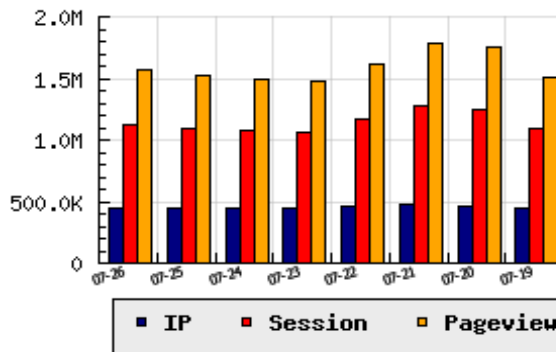

ข้อมูลสถิติ ณ วันปัจจุบัน

กราฟแสดงสถิติ 8 วัน

อัตราการเติบโตของเว็บ +1.09 % จากวันที่ผ่านมา

ลำดับการเยี่ยมชมเว็บไซต์

ที่(สมาชิกทั้งหมด) 3/7827

ที่(หมวดหลัก) 2/50(บันเทิง)

ที่(หมวดย่อย) 2/15(วาไรตี้)

ข้อมูลสถิติประจำวัน

pageviews : 1,563,358

UIP : 452,988

USS : 1,121,204

RV(%) : 58 %

อัตราการเยี่ยมชม และจัดอันดับเว็บย้อนหลัง 8 วัน

mm-dd	UIP	USS	PVs	RV(%)	CH(%)	Rank	Rank/สมาชิก(หมวดหลัก)	Rank/สมาชิก(หมวดย่อย)
07-26	452,988	1,121,204	1,563,358	57.92	+1.09	3/7827	2/50(บันเทิง)	2/15(วาไรตี้)
07-25	448,094	1,097,215	1,519,782	57.04	+1.53	4/7827	3/48(บันเทิง)	3/13(วาไรตี้)
07-24	441,320	1,073,094	1,490,490	56.96	+0.23	4/7827	3/50(บันเทิง)	3/14(วาไรตี้)
07-23	440,301	1,067,528	1,479,547	56.69	-3.53	4/7827	3/52(บันเทิง)	3/15(วาไรตี้)
07-22	456,403	1,161,829	1,618,694	59.28	-2.96	3/7827	2/49(บันเทิง)	2/16(วาไรตี้)
07-21	470,342	1,281,514	1,790,571	61.61	+0.99	2/7827	2/46(บันเทิง)	2/13(วาไรตี้)
07-20	465,743	1,241,694	1,753,448	61.42	+4.78	3/7827	2/50(บันเทิง)	2/16(วาไรตี้)
07-19	444,502	1,089,430	1,513,560	57.20	+1.74	3/7827	2/50(บันเทิง)	2/15(วาไรตี้)

นิยาม UIP : จำนวน IP ที่ไม่ซ้ำกัน, USS : Unique Session (Session ที่ไม่ซ้ำกัน), PVs : pageviews จำนวนข้อมูลฮิต, RV%(Return Visitor) จำนวน IP ที่กลับมาดูเว็บ

CH% อัตราการเปลี่ยนแปลงของ UIP , Rank : ลำดับที่ของเว็บ จากจำนวนเว็บไซต์ทั้งหมด และนิยามทั้งหมดอ่านได้ที่ <http://truehits.net/faq/>