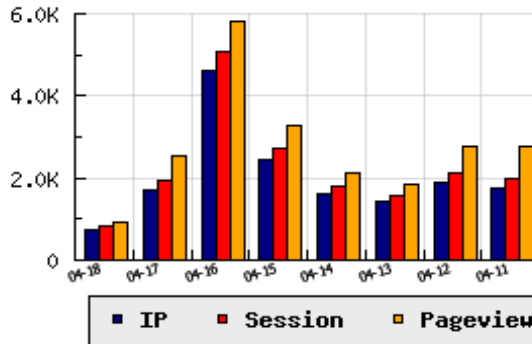

**ข้อมูลสถิติ ณ วันปัจจุบัน**

กราฟแสดงสถิติ 8 วัน

อัตราการเติบโตของเว็บ -55.97 % จากวันที่ผ่านมา

**ลำดับการเยี่ยมชมเว็บไซต์**

ที่(สมาชิกทั้งหมด) 202/7823

ที่(หมวดหลัก) 59/86(ข่าว-สื่อ)

ที่(หมวดย่อย) 12/20(รวมข่าวออนไลน์)

**ข้อมูลสถิติประจำวัน**

pageviews : 928

UIP : 759

USS : 814

RV(%) : 14 %

**อัตราการเยี่ยมชม และจัดอันดับเว็บย้อนหลัง 8 วัน**

mm-dd	UIP	USS	PVs	RV(%)	CH(%)	Rank	Rank/สมาชิก(หมวดหลัก)	Rank/สมาชิก(หมวดย่อย)
04-18	759	814	928	13.57	-55.97	202/7823	59/86(ข่าว-สื่อ)	12/20(รวมข่าวออนไลน์)
04-17	1,724	1,955	2,550	14.68	-62.52	162/7821	54/86(ข่าว-สื่อ)	9/20(รวมข่าวออนไลน์)
04-16	4,600	5,092	5,801	15.15	+87.14	115/7821	44/86(ข่าว-สื่อ)	5/20(รวมข่าวออนไลน์)
04-15	2,458	2,720	3,270	15.01	+51.08	137/7821	53/86(ข่าว-สื่อ)	10/20(รวมข่าวออนไลน์)
04-14	1,627	1,802	2,138	13.83	+14.74	148/7821	54/85(ข่าว-สื่อ)	10/20(รวมข่าวออนไลน์)
04-13	1,418	1,569	1,824	15.23	-25.01	151/7821	54/86(ข่าว-สื่อ)	10/20(รวมข่าวออนไลน์)
04-12	1,891	2,103	2,757	15.07	+6.96	149/7821	54/87(ข่าว-สื่อ)	10/20(รวมข่าวออนไลน์)
04-11	1,768	2,001	2,775	14.03	-18.45	158/7821	55/86(ข่าว-สื่อ)	10/20(รวมข่าวออนไลน์)

นิยาม UIP : จำนวน IP ที่ไม่ซ้ำกัน, USS : Unique Session (Session ที่ไม่ซ้ำกัน), PVs : pageviews จำนวนข้อมูลฮิต, RV%(Return Visitor) จำนวน IP ที่กลับมาดูเว็บ

CH% อัตราการเปลี่ยนแปลงของ UIP , Rank : ลำดับที่ของเว็บ จากจำนวนเว็บไซต์ทั้งหมด และนิยามทั้งหมดอ่านได้ที่ <http://truehits.net/faq/>