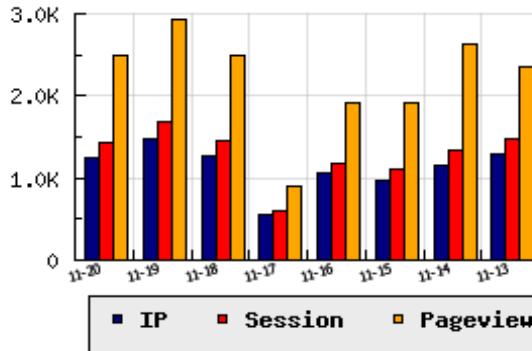

ข้อมูลสถิติ ณ วันปัจจุบัน

กราฟแสดงสถิติ 8 วัน

อัตราการเติบโตของเว็บ -15.23 % จากวันที่ผ่านมา

ลำดับการเยี่ยมชมเว็บไซต์

ที่(สมาชิกทั้งหมด) 165/7839

ที่(หมวดหลัก) 5/66(ชอปบั้ง)

ที่(หมวดย่อย) 1/3(เครื่องใช้ไฟฟ้า)

ข้อมูลสถิติประจำวัน

pageviews : 2,495

UIP : 1,247

USS : 1,438

RV(%) : 32 %

อัตราการเยี่ยมชม และจัดอันดับเว็บย้อนหลัง 8 วัน

mm-dd	UIP	USS	PVs	RV(%)	CH(%)	Rank	Rank/สมาชิก(หมวดหลัก)	Rank/สมาชิก(หมวดย่อย)
11-20	1,247	1,438	2,495	31.60	-15.23	165/7839	5/66(ชอปบั้ง)	1/3(เครื่องใช้ไฟฟ้า)
11-19	1,471	1,687	2,934	31.14	+15.92	161/7839	4/68(ชอปบั้ง)	1/3(เครื่องใช้ไฟฟ้า)
11-18	1,269	1,464	2,495	33.88	+132.42	164/7839	5/69(ชอปบั้ง)	1/3(เครื่องใช้ไฟฟ้า)
11-17	546	604	906	26.37	-48.39	180/7839	6/67(ชอปบั้ง)	1/3(เครื่องใช้ไฟฟ้า)
11-16	1,058	1,167	1,922	29.68	+7.96	158/7839	5/67(ชอปบั้ง)	1/3(เครื่องใช้ไฟฟ้า)
11-15	980	1,108	1,910	29.59	-14.56	168/7839	5/65(ชอปบั้ง)	1/3(เครื่องใช้ไฟฟ้า)
11-14	1,147	1,327	2,623	31.30	-11.97	168/7839	5/69(ชอปบั้ง)	1/3(เครื่องใช้ไฟฟ้า)
11-13	1,303	1,481	2,348	30.93	-6.39	167/7839	5/68(ชอปบั้ง)	1/3(เครื่องใช้ไฟฟ้า)

นิยาม UIP : จำนวน IP ที่ไม่ซ้ำกัน, USS : Unique Session (Session ที่ไม่ซ้ำกัน), PVs : pageviews จำนวนข้อมูลฮิต, RV%(Return Visitor) จำนวน IP ที่กลับมาดูเว็บ

CH% อัตราการเปลี่ยนแปลงของ UIP , Rank : ลำดับที่ของเว็บ จากจำนวนเว็บไซต์ทั้งหมด และนิยามทั้งหมดอ่านได้ที่ <http://truehits.net/faq/>