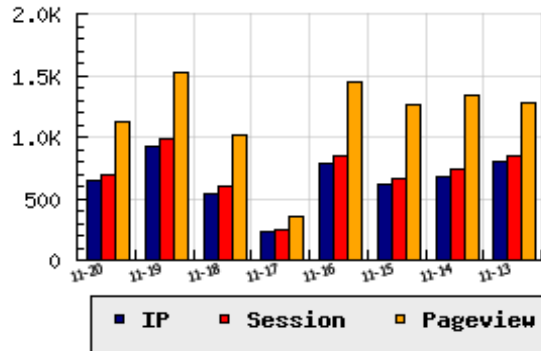

ข้อมูลสถิติ ณ วันปัจจุบัน

กราฟแสดงสถิติ 8 วัน

อัตราการเติบโตของเว็บ -30.55 % จากวันที่ผ่านมา

ลำดับการเยี่ยมชมเว็บไซต์

ที่(สมาชิกทั้งหมด) 198/7839

ที่(หมวดหลัก) 8/47(อสังหาริมทรัพย์-ก่อสร้าง)

ที่(หมวดย่อย) 1/7(ธุรกิจรับสร้างบ้าน ผู้ผลิตและจำหน่ายวัสดุ รับสร้างโรงงาน)

ข้อมูลสถิติประจำวัน

pageviews : 1,130

UIP : 641

USS : 695

RV(%) : 28 %

อัตราการเยี่ยมชม และจัดอันดับเว็บย้อนหลัง 8 วัน

mm-dd	UIP	USS	PVs	RV(%)	CH(%)	Rank	Rank/สมาชิก(หมวดหลัก)	Rank/สมาชิก(หมวดย่อย)
11-20	641	695	1,130	28.24	-30.55	198/7839	8/47(อสังหาริมทรัพย์-ก่อสร้าง)/7(ธุรกิจรับสร้างบ้าน ผู้ผลิตและจำหน่ายวัสดุ รับสร้างโรงงาน)	
11-19	923	983	1,517	24.81	+70.93	178/7839	8/47(อสังหาริมทรัพย์-ก่อสร้าง)/8(ธุรกิจรับสร้างบ้าน ผู้ผลิตและจำหน่ายวัสดุ รับสร้างโรงงาน)	
11-18	540	605	1,018	36.30	+132.76	207/7839	9/46(อสังหาริมทรัพย์-ก่อสร้าง)2/7(ธุรกิจรับสร้างบ้าน ผู้ผลิตและจำหน่ายวัสดุ รับสร้างโรงงาน)	
11-17	232	243	359	24.14	-70.60	224/7839	10/46(อสังหาริมทรัพย์-ก่อสร้าง)7/7(ธุรกิจรับสร้างบ้าน ผู้ผลิตและจำหน่ายวัสดุ รับสร้างโรงงาน)	
11-16	789	851	1,449	29.15	+27.05	171/7839	7/45(อสังหาริมทรัพย์-ก่อสร้าง)1/7(ธุรกิจรับสร้างบ้าน ผู้ผลิตและจำหน่ายวัสดุ รับสร้างโรงงาน)	
11-15	621	669	1,265	26.89	-8.81	189/7839	8/45(อสังหาริมทรัพย์-ก่อสร้าง)1/7(ธุรกิจรับสร้างบ้าน ผู้ผลิตและจำหน่ายวัสดุ รับสร้างโรงงาน)	
11-14	681	733	1,337	26.43	-14.34	191/7839	8/47(อสังหาริมทรัพย์-ก่อสร้าง)1/8(ธุรกิจรับสร้างบ้าน ผู้ผลิตและจำหน่ายวัสดุ รับสร้างโรงงาน)	
11-13	795	843	1,270	27.42	+34.75	184/7839	8/47(อสังหาริมทรัพย์-ก่อสร้าง)1/7(ธุรกิจรับสร้างบ้าน ผู้ผลิตและจำหน่ายวัสดุ รับสร้างโรงงาน)	

นิยาม UIP : จำนวน IP ที่ไม่ซ้ำกัน, USS : Unique Session (Session ที่ไม่ซ้ำกัน), PVs : pageviews จำนวนข้อมูลฮิต, RV%(Return Visitor) จำนวน IP ที่กลับมาดูเว็บ

CH% อัตราการเปลี่ยนแปลงของ UIP , Rank : ลำดับที่ของเว็บ จากจำนวนเว็บไซต์ทั้งหมด และนิยามทั้งหมดอ่านได้ที่ <http://truehits.net/faq/>