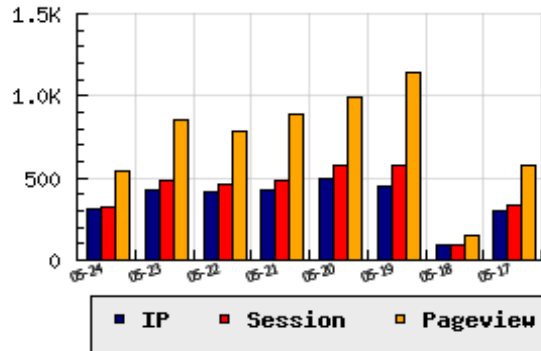

**ข้อมูลสถิติ ณ วันปัจจุบัน**

กราฟแสดงสถิติ 8 วัน

อัตราการเติบโตของเว็บ -26.70 % จากวันที่ผ่านมา

**ลำดับการเยี่ยมชมเว็บไซต์**

ที่(สมาชิกทั้งหมด) 180/7842

ที่(หมวดหลัก) 7/45(อสังหาริมทรัพย์-ก่อสร้าง)

ที่(หมวดย่อย) 1/7(ธุรกิจรับสร้างบ้าน ผู้ผลิตและจำหน่ายวัสดุ รับสร้างโรงงาน)

**ข้อมูลสถิติประจำวัน**

pageviews : 545

UIP : 313

USS : 323

RV(%) : 34 %

**อัตราการเยี่ยมชม และจัดอันดับเว็บย้อนหลัง 8 วัน**

mm-dd	UIP	USS	PVs	RV(%)	CH(%)	Rank	Rank/สมาชิก(หมวดหลัก)	Rank/สมาชิก(หมวดย่อย)
05-24	313	323	545	33.55	-26.70	180/7842	7/45(อสังหาริมทรัพย์-ก่อสร้าง)/7(ธุรกิจรับสร้างบ้าน ผู้ผลิตและจำหน่ายวัสดุ รับสร้างโรงงาน)	
05-23	427	483	850	38.88	+2.89	181/7842	7/45(อสังหาริมทรัพย์-ก่อสร้าง)/8(ธุรกิจรับสร้างบ้าน ผู้ผลิตและจำหน่ายวัสดุ รับสร้างโรงงาน)	
05-22	415	464	783	33.98	-2.12	188/7842	7/45(อสังหาริมทรัพย์-ก่อสร้าง)/7(ธุรกิจรับสร้างบ้าน ผู้ผลิตและจำหน่ายวัสดุ รับสร้างโรงงาน)	
05-21	424	480	887	33.02	-14.86	184/7842	7/47(อสังหาริมทรัพย์-ก่อสร้าง)/7(ธุรกิจรับสร้างบ้าน ผู้ผลิตและจำหน่ายวัสดุ รับสร้างโรงงาน)	
05-20	498	582	994	34.94	+10.18	181/7842	7/47(อสังหาริมทรัพย์-ก่อสร้าง)/7(ธุรกิจรับสร้างบ้าน ผู้ผลิตและจำหน่ายวัสดุ รับสร้างโรงงาน)	
05-19	452	575	1,139	37.17	+396.70	182/7842	7/46(อสังหาริมทรัพย์-ก่อสร้าง)/7(ธุรกิจรับสร้างบ้าน ผู้ผลิตและจำหน่ายวัสดุ รับสร้างโรงงาน)	
05-18	91	98	149	27.47	-69.26	233/7842	9/44(อสังหาริมทรัพย์-ก่อสร้าง)/7(ธุรกิจรับสร้างบ้าน ผู้ผลิตและจำหน่ายวัสดุ รับสร้างโรงงาน)	
05-17	296	334	582	33.11	-23.51	185/7842	7/45(อสังหาริมทรัพย์-ก่อสร้าง)/7(ธุรกิจรับสร้างบ้าน ผู้ผลิตและจำหน่ายวัสดุ รับสร้างโรงงาน)	

นิยาม UIP : จำนวน IP ที่ไม่ซ้ำกัน, USS : Unique Session (Session ที่ไม่ซ้ำกัน), PVs : pageviews จำนวนข้อมูลฮิต, RV%(Return Visitor) จำนวน IP ที่กลับมาดูเว็บ

CH% อัตราการเปลี่ยนแปลงของ UIP , Rank : ลำดับที่ของเว็บ จากจำนวนเว็บไซต์ทั้งหมด และนิยามทั้งหมดอ่านได้ที่ <http://truehits.net/faq/>