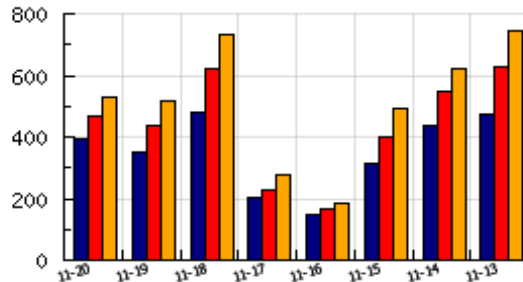

**ข้อมูลสถิติ ณ วันปัจจุบัน**

อัตราการเติบโตของเว็บ +12.03 % จากวันที่ผ่านมา

**ลำดับการเยี่ยมชมเว็บไซต์**

ที่(สมาชิกทั้งหมด) 223/7839

ที่(หมวดหลัก) 10/47(อสังหาริมทรัพย์-ก่อสร้าง)

ที่(หมวดย่อย) 3/7(ธุรกิจรับสร้างบ้าน ผู้ผลิตและจำหน่ายวัสดุ รับสร้างโรงงาน)

**ข้อมูลสถิติประจำวัน**

pageviews : 532

UIP : 391

USS : 467

RV(%) : 18 %

**กราฟแสดงสถิติ 8 วัน**

**อัตราการเยี่ยมชม และจัดอันดับเว็บย้อนหลัง 8 วัน**

mm-dd	UIP	USS	PVs	RV(%)	CH(%)	Rank	Rank/สมาชิก(หมวดหลัก)	Rank/สมาชิก(หมวดย่อย)
11-20	391	467	532	17.90	+12.03	223/7839	10/47(อสังหาริมทรัพย์-ก่อสร้าง)/7(ธุรกิจรับสร้างบ้าน ผู้ผลิตและจำหน่ายวัสดุ รับสร้างโรงงาน)	
11-19	349	434	516	19.20	-27.14	229/7839	10/47(อสังหาริมทรัพย์-ก่อสร้าง)/8(ธุรกิจรับสร้างบ้าน ผู้ผลิตและจำหน่ายวัสดุ รับสร้างโรงงาน)	
11-18	479	621	730	21.50	+134.80	210/7839	10/46(อสังหาริมทรัพย์-ก่อสร้าง)/7(ธุรกิจรับสร้างบ้าน ผู้ผลิตและจำหน่ายวัสดุ รับสร้างโรงงาน)	
11-17	204	225	274	17.16	+36.00	230/7839	11/46(อสังหาริมทรัพย์-ก่อสร้าง)/7(ธุรกิจรับสร้างบ้าน ผู้ผลิตและจำหน่ายวัสดุ รับสร้างโรงงาน)	
11-16	150	165	185	15.33	-52.53	249/7839	11/45(อสังหาริมทรัพย์-ก่อสร้าง)/7(ธุรกิจรับสร้างบ้าน ผู้ผลิตและจำหน่ายวัสดุ รับสร้างโรงงาน)	
11-15	316	398	492	26.58	-27.19	219/7839	10/45(อสังหาริมทรัพย์-ก่อสร้าง)/7(ธุรกิจรับสร้างบ้าน ผู้ผลิตและจำหน่ายวัสดุ รับสร้างโรงงาน)	
11-14	434	545	621	20.74	-7.86	210/7839	10/47(อสังหาริมทรัพย์-ก่อสร้าง)/8(ธุรกิจรับสร้างบ้าน ผู้ผลิตและจำหน่ายวัสดุ รับสร้างโรงงาน)	
11-13	471	627	745	24.20	+1.29	207/7839	10/47(อสังหาริมทรัพย์-ก่อสร้าง)/7(ธุรกิจรับสร้างบ้าน ผู้ผลิตและจำหน่ายวัสดุ รับสร้างโรงงาน)	

นิยาม UIP : จำนวน IP ที่ไม่ซ้ำกัน, USS : Unique Session (Session ที่ไม่ซ้ำกัน), PVs : pageviews จำนวนข้อมูลฮิต, RV%(Return Visitor) จำนวน IP ที่กลับมาดูเว็บ

CH% อัตราการเปลี่ยนแปลงของ UIP , Rank : ลำดับที่ของเว็บ จากจำนวนเว็บไซต์ทั้งหมด และนิยามทั้งหมดอ่านได้ที่ <http://truehits.net/faq/>