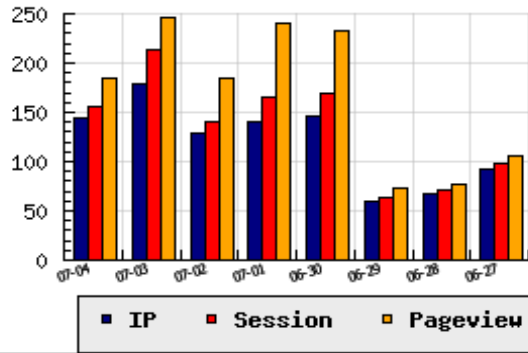

ข้อมูลสถิติ ณ วันปัจจุบัน

กราฟแสดงสถิติ 8 วัน

อัตราการเติบโตของเว็บ -19.55 % จากวันที่ผ่านมา

ลำดับการเยี่ยมชมเว็บไซต์

ที่(สมาชิกทั้งหมด) 223/7842

ที่(หมวดหลัก) 10/48(อสังหาริมทรัพย์-ก่อสร้าง)

ที่(หมวดย่อย) 2/7(ธุรกิจรับสร้างบ้าน ผู้ผลิตและจำหน่ายวัสดุ รับสร้างโรงงาน)

ข้อมูลสถิติประจำวัน

pageviews : 185

UIP : 144

USS : 156

RV(%) : 13 %

อัตราการเยี่ยมชม และจัดอันดับเว็บย้อนหลัง 8 วัน

mm-dd	UIP	USS	PVs	RV(%)	CH(%)	Rank	Rank/สมาชิก(หมวดหลัก)	Rank/สมาชิก(หมวดย่อย)
07-04	144	156	185	13.19	-19.55	223/7842	10/48(อสังหาริมทรัพย์-ก่อสร้าง)7(ธุรกิจรับสร้างบ้าน ผู้ผลิตและจำหน่ายวัสดุ รับสร้างโรงงาน)	
07-03	179	214	247	14.53	+39.84	216/7842	8/46(อสังหาริมทรัพย์-ก่อสร้าง)2/7(ธุรกิจรับสร้างบ้าน ผู้ผลิตและจำหน่ายวัสดุ รับสร้างโรงงาน)	
07-02	128	141	185	19.53	-9.22	229/7842	10/47(อสังหาริมทรัพย์-ก่อสร้าง)8(ธุรกิจรับสร้างบ้าน ผู้ผลิตและจำหน่ายวัสดุ รับสร้างโรงงาน)	
07-01	141	166	240	17.73	-3.42	227/7842	10/45(อสังหาริมทรัพย์-ก่อสร้าง)7(ธุรกิจรับสร้างบ้าน ผู้ผลิตและจำหน่ายวัสดุ รับสร้างโรงงาน)	
06-30	146	170	233	21.23	+147.46	226/7842	9/46(อสังหาริมทรัพย์-ก่อสร้าง)2/7(ธุรกิจรับสร้างบ้าน ผู้ผลิตและจำหน่ายวัสดุ รับสร้างโรงงาน)	
06-29	59	64	74	15.25	-13.24	241/7842	10/46(อสังหาริมทรัพย์-ก่อสร้าง)7(ธุรกิจรับสร้างบ้าน ผู้ผลิตและจำหน่ายวัสดุ รับสร้างโรงงาน)	
06-28	68	71	77	8.82	-26.09	238/7842	10/46(อสังหาริมทรัพย์-ก่อสร้าง)7(ธุรกิจรับสร้างบ้าน ผู้ผลิตและจำหน่ายวัสดุ รับสร้างโรงงาน)	
06-27	92	98	106	15.22	-43.90	234/7842	10/47(อสังหาริมทรัพย์-ก่อสร้าง)7(ธุรกิจรับสร้างบ้าน ผู้ผลิตและจำหน่ายวัสดุ รับสร้างโรงงาน)	

นิยาม UIP : จำนวน IP ที่ไม่ซ้ำกัน, USS : Unique Session (Session ที่ไม่ซ้ำกัน), PVs : pageviews จำนวนข้อมูลฮิต, RV%(Return Visitor) จำนวน IP ที่กลับมาดูเว็บ

CH% อัตราการเปลี่ยนแปลงของ UIP , Rank : ลำดับที่ของเว็บ จากจำนวนเว็บไซต์ทั้งหมด และนิยามทั้งหมดอ่านได้ที่ <http://truehits.net/faq/>