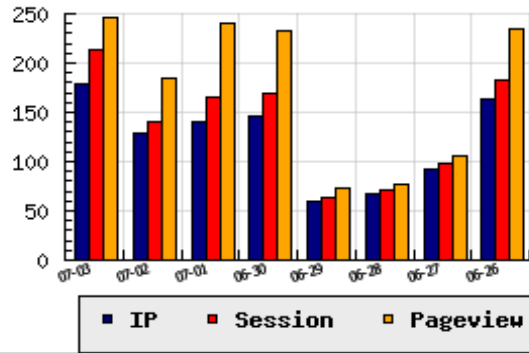

**ข้อมูลสถิติ ณ วันปัจจุบัน**

กราฟแสดงสถิติ 8 วัน

อัตราการเติบโตของเว็บ +39.84 % จากวันที่ผ่านมา

**ลำดับการเยี่ยมชมเว็บไซต์**

ที่(สมาชิกทั้งหมด) 216/7842

ที่(หมวดหลัก) 8/46(อสังหาริมทรัพย์-ก่อสร้าง)

ที่(หมวดย่อย) 2/7(ธุรกิจรับสร้างบ้าน ผู้ผลิตและจำหน่ายวัสดุ รับสร้างโรงงาน)

**ข้อมูลสถิติประจำวัน**

pageviews : 247

UIP : 179

USS : 214

RV(%) : 15 %

**อัตราการเยี่ยมชม และจัดอันดับเว็บย้อนหลัง 8 วัน**

mm-dd	UIP	USS	PVs	RV(%)	CH(%)	Rank	Rank/สมาชิก(หมวดหลัก)	Rank/สมาชิก(หมวดย่อย)
07-03	179	214	247	14.53	+39.84	216/7842	8/46(อสังหาริมทรัพย์-ก่อสร้าง)2/7(ธุรกิจรับสร้างบ้าน ผู้ผลิตและจำหน่ายวัสดุ รับสร้างโรงงาน)	
07-02	128	141	185	19.53	-9.22	229/7842	10/47(อสังหาริมทรัพย์-ก่อสร้าง)8/46(อสังหาริมทรัพย์-ก่อสร้าง)8/46(อสังหาริมทรัพย์-ก่อสร้าง)2/7(ธุรกิจรับสร้างบ้าน ผู้ผลิตและจำหน่ายวัสดุ รับสร้างโรงงาน)	
07-01	141	166	240	17.73	-3.42	227/7842	10/45(อสังหาริมทรัพย์-ก่อสร้าง)7(ธุรกิจรับสร้างบ้าน ผู้ผลิตและจำหน่ายวัสดุ รับสร้างโรงงาน)	
06-30	146	170	233	21.23	+147.46	226/7842	9/46(อสังหาริมทรัพย์-ก่อสร้าง)2/7(ธุรกิจรับสร้างบ้าน ผู้ผลิตและจำหน่ายวัสดุ รับสร้างโรงงาน)	
06-29	59	64	74	15.25	-13.24	241/7842	10/46(อสังหาริมทรัพย์-ก่อสร้าง)7(ธุรกิจรับสร้างบ้าน ผู้ผลิตและจำหน่ายวัสดุ รับสร้างโรงงาน)	
06-28	68	71	77	8.82	-26.09	238/7842	10/46(อสังหาริมทรัพย์-ก่อสร้าง)7(ธุรกิจรับสร้างบ้าน ผู้ผลิตและจำหน่ายวัสดุ รับสร้างโรงงาน)	
06-27	92	98	106	15.22	-43.90	234/7842	10/47(อสังหาริมทรัพย์-ก่อสร้าง)7(ธุรกิจรับสร้างบ้าน ผู้ผลิตและจำหน่ายวัสดุ รับสร้างโรงงาน)	
06-26	164	182	234	15.85	-7.87	218/7842	8/46(อสังหาริมทรัพย์-ก่อสร้าง)2/7(ธุรกิจรับสร้างบ้าน ผู้ผลิตและจำหน่ายวัสดุ รับสร้างโรงงาน)	

นิยาม UIP : จำนวน IP ที่ไม่ซ้ำกัน, USS : Unique Session (Session ที่ไม่ซ้ำกัน), PVs : pageviews จำนวนข้อมูลฮิต, RV%(Return Visitor) จำนวน IP ที่กลับมาดูเว็บ

CH% อัตราการเปลี่ยนแปลงของ UIP , Rank : ลำดับที่ของเว็บ จากจำนวนเว็บไซต์ทั้งหมด และนิยามทั้งหมดอ่านได้ที่ <http://truehits.net/faq/>