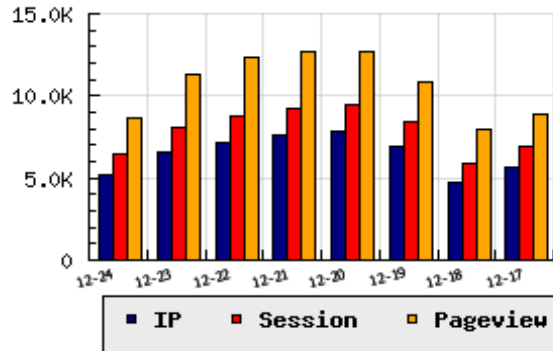

ข้อมูลสถิติ ณ วันปัจจุบัน

กราฟแสดงสถิติ 8 วัน

อัตราการเติบโตของเว็บ -19.83 % จากวันที่ผ่านมา

ลำดับการเยี่ยมชมเว็บไซต์

ที่(สมาชิกทั้งหมด) 144/7819

ที่(หมวดหลัก) 11/275(ยานยนต์)

ที่(หมวดย่อย) 1/32(อื่นๆ)

ข้อมูลสถิติประจำวัน

pageviews : 8,636

UIP : 5,233

USS : 6,496

RV(%) : 22 %

อัตราการเยี่ยมชม และจัดอันดับเว็บย้อนหลัง 8 วัน

mm-dd	UIP	USS	PVs	RV(%)	CH(%)	Rank	Rank/สมาชิก(หมวดหลัก)	Rank/สมาชิก(หมวดย่อย)
12-24	5,233	6,496	8,636	21.56	-19.83	144/7819	11/275(ยานยนต์)	1/32(อื่นๆ)
12-23	6,527	8,061	11,268	25.97	-9.21	139/7819	10/275(ยานยนต์)	1/32(อื่นๆ)
12-22	7,189	8,745	12,365	24.43	-5.43	137/7819	9/275(ยานยนต์)	1/32(อื่นๆ)
12-21	7,602	9,220	12,712	24.81	-3.13	132/7819	7/275(ยานยนต์)	1/32(อื่นๆ)
12-20	7,848	9,517	12,738	24.55	+13.07	131/7819	7/275(ยานยนต์)	1/32(อื่นๆ)
12-19	6,941	8,447	10,886	22.00	+47.30	138/7819	9/275(ยานยนต์)	1/32(อื่นๆ)
12-18	4,712	5,861	7,967	26.80	-16.32	152/7819	10/275(ยานยนต์)	1/32(อื่นๆ)
12-17	5,631	6,907	8,889	21.29	-26.00	145/7820	9/275(ยานยนต์)	1/32(อื่นๆ)

Daily Highlight Statistic - ข้อมูลสถิติสำคัญประจำวัน 2022/12/24

URL	directasia.co.th	7,113(82.36 %)
Referrer	google.	4,443(51.45 %)
PAGE	undefined	8,636(100.00 %)
OS	Android	4,163(48.21 %)
Browser	Chrome	5,920(70.08 %)
Resolution	1920*1080	988(11.51 %)
Search Engine	google.	4,434(99.95 %)
Search Keyword	(not provided)	4,434(99.95 %)
ISP	True International Gateway Co., Ltd. (TrueCorporationGroup)	1,465(28.00 %)
Thailand Visitors	Thailand	(97.84 %)
Oversea Visitors	Oversea	(2.16 %)

นิยาม UIP : จำนวน IP ที่ไม่ซ้ำกัน, USS : Unique Session (Session ที่ไม่ซ้ำกัน), PVs : pageviews จำนวนข้อมูลฮิต, RV%(Return Visitor) จำนวน IP ที่กลับมาดูเว็บ

CH% อัตราการเปลี่ยนแปลงของ UIP , Rank : ลำดับที่ของเว็บ จากจำนวนเว็บไซต์ทั้งหมด และนิยามทั้งหมดอ่านได้ที่ <http://truehits.net/faq/>