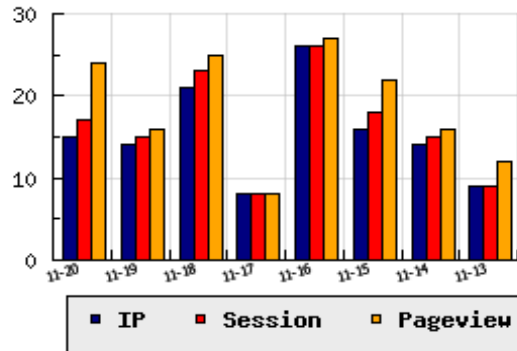

ข้อมูลสถิติ ณ วันปัจจุบัน

กราฟแสดงสถิติ 8 วัน

อัตราการเติบโตของเว็บ +7.14 % จากวันที่ผ่านมา

ลำดับการเยี่ยมชมเว็บไซต์

ที่(สมาชิกทั้งหมด) 361/7839

ที่(หมวดหลัก) 33/89(ธุรกิจ)

ที่(หมวดย่อย) 7/13(นำเข้า,ส่งออก,ขนส่งสินค้า)

ข้อมูลสถิติประจำวัน

pageviews : 24

UIP : 15

USS : 17

RV(%) : 20 %

อัตราการเยี่ยมชม และจัดอันดับเว็บย้อนหลัง 8 วัน

mm-dd	UIP	USS	PVs	RV(%)	CH(%)	Rank	Rank/สมาชิก(หมวดหลัก)	Rank/สมาชิก(หมวดย่อย)
11-20	15	17	24	20.00	+7.14	361/7839	33/89(ธุรกิจ)	7/13(นำเข้า,ส่งออก,ขนส่งสินค้า)
11-19	14	15	16	14.29	-33.33	378/7839	36/91(ธุรกิจ)	9/14(นำเข้า,ส่งออก,ขนส่งสินค้า)
11-18	21	23	25	9.52	+162.50	348/7839	30/90(ธุรกิจ)	7/14(นำเข้า,ส่งออก,ขนส่งสินค้า)
11-17	8	8	8	0.00	-69.23	383/7839	38/91(ธุรกิจ)	9/14(นำเข้า,ส่งออก,ขนส่งสินค้า)
11-16	26	26	27	3.85	+62.50	328/7839	27/90(ธุรกิจ)	6/14(นำเข้า,ส่งออก,ขนส่งสินค้า)
11-15	16	18	22	31.25	+14.29	358/7839	31/91(ธุรกิจ)	7/14(นำเข้า,ส่งออก,ขนส่งสินค้า)
11-14	14	15	16	14.29	+55.56	369/7839	35/90(ธุรกิจ)	8/14(นำเข้า,ส่งออก,ขนส่งสินค้า)
11-13	9	9	12	22.22	-30.77	390/7839	39/91(ธุรกิจ)	9/14(นำเข้า,ส่งออก,ขนส่งสินค้า)

นิยาม UIP : จำนวน IP ที่ไม่ซ้ำกัน, USS : Unique Session (Session ที่ไม่ซ้ำกัน), PVs : pageviews จำนวนข้อมูลฮิต, RV%(Return Visitor) จำนวน IP ที่กลับมาดูเว็บ

CH% อัตราการเปลี่ยนแปลงของ UIP , Rank : ลำดับที่ของเว็บ จากจำนวนเว็บไซต์ทั้งหมด และนิยามทั้งหมดอ่านได้ที่ <http://truehits.net/faq/>