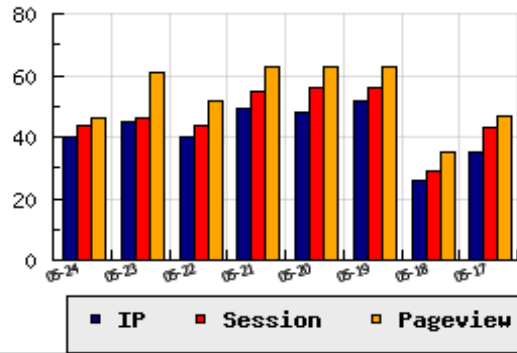

ข้อมูลสถิติ ณ วันปัจจุบัน

กราฟแสดงสถิติ 8 วัน

อัตราการเติบโตของเว็บ -11.11 % จากวันที่ผ่านมา

ลำดับการเยี่ยมชมเว็บไซต์

ที่(สมาชิกทั้งหมด) 269/7842

ที่(หมวดหลัก) 22/77(ธุรกิจ)

ที่(หมวดย่อย) 4/10(นำเข้า,ส่งออก,ขนส่งสินค้า)

ข้อมูลสถิติประจำวัน

pageviews : 46

UIP : 40

USS : 44

RV(%) : 15 %

อัตราการเยี่ยมชม และจัดอันดับเว็บย้อนหลัง 8 วัน

mm-dd	UIP	USS	PVs	RV(%)	CH(%)	Rank	Rank/สมาชิก(หมวดหลัก)	Rank/สมาชิก(หมวดย่อย)
05-24	40	44	46	15.00	-11.11	269/7842	22/77(ธุรกิจ)	4/10(นำเข้า,ส่งออก,ขนส่งสินค้า)
05-23	45	46	61	17.78	+12.50	275/7842	22/76(ธุรกิจ)	4/10(นำเข้า,ส่งออก,ขนส่งสินค้า)
05-22	40	44	52	25.00	-18.37	282/7842	22/80(ธุรกิจ)	4/10(นำเข้า,ส่งออก,ขนส่งสินค้า)
05-21	49	55	63	20.41	+2.08	273/7842	22/82(ธุรกิจ)	4/10(นำเข้า,ส่งออก,ขนส่งสินค้า)
05-20	48	56	63	14.58	-7.69	277/7842	22/79(ธุรกิจ)	4/10(นำเข้า,ส่งออก,ขนส่งสินค้า)
05-19	52	56	63	13.46	+100.00	272/7842	22/79(ธุรกิจ)	4/10(นำเข้า,ส่งออก,ขนส่งสินค้า)
05-18	26	29	35	26.92	-25.71	283/7842	22/78(ธุรกิจ)	4/10(นำเข้า,ส่งออก,ขนส่งสินค้า)
05-17	35	43	47	25.71	+2.94	273/7842	22/77(ธุรกิจ)	4/10(นำเข้า,ส่งออก,ขนส่งสินค้า)

นิยาม UIP : จำนวน IP ที่ไม่ซ้ำกัน, USS : Unique Session (Session ที่ไม่ซ้ำกัน), PVs : pageviews จำนวนข้อมูลฮิต, RV%(Return Visitor) จำนวน IP ที่กลับมาดูเว็บ

CH% อัตราการเปลี่ยนแปลงของ UIP , Rank : ลำดับที่ของเว็บ จากจำนวนเว็บไซต์ทั้งหมด และนิยามทั้งหมดอ่านได้ที่ <http://truehits.net/faq/>