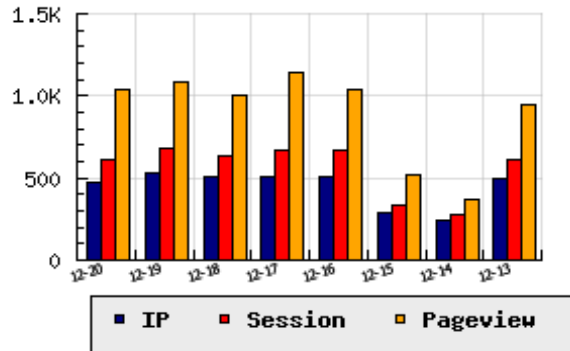

ข้อมูลสถิติ ณ วันปัจจุบัน

กราฟแสดงสถิติ 8 วัน

อัตราการเติบโตของเว็บ -11.53 % จากวันที่ผ่านมา

ลำดับการเยี่ยมชมเว็บไซต์

ที่(สมาชิกทั้งหมด) 197/7839

ที่(หมวดหลัก) 23/76(หน่วยงานราชการ,องค์กร)

ที่(หมวดย่อย) 3/3(สังกัดสำนักงานกษ)

ข้อมูลสถิติประจำวัน

pageviews : 1,038

UIP : 468

USS : 609

RV(%) : 33 %

อัตราการเยี่ยมชม และจัดอันดับเว็บย้อนหลัง 8 วัน

mm-dd	UIP	USS	PVs	RV(%)	CH(%)	Rank	Rank/สมาชิก(หมวดหลัก)	Rank/สมาชิก(หมวดย่อย)
12-20	468	609	1,038	33.12	-11.53	197/7839	23/76(หน่วยงานราชการ,องค์กร)	3/3(สังกัดสำนักงานกษ)
12-19	529	685	1,083	29.68	+5.38	195/7839	22/74(หน่วยงานราชการ,องค์กร)	3/3(สังกัดสำนักงานกษ)
12-18	502	636	1,008	26.89	-	198/7839	24/76(หน่วยงานราชการ,องค์กร)	3/3(สังกัดสำนักงานกษ)
12-17	502	675	1,138	27.29	-1.95	198/7839	23/73(หน่วยงานราชการ,องค์กร)	3/3(สังกัดสำนักงานกษ)
12-16	512	673	1,041	29.10	+79.02	194/7839	22/74(หน่วยงานราชการ,องค์กร)	3/3(สังกัดสำนักงานกษ)
12-15	286	333	521	25.17	+16.73	203/7839	23/72(หน่วยงานราชการ,องค์กร)	3/3(สังกัดสำนักงานกษ)
12-14	245	278	372	23.67	-50.20	210/7839	24/72(หน่วยงานราชการ,องค์กร)	3/3(สังกัดสำนักงานกษ)
12-13	492	606	944	28.86	-8.55	195/7839	22/80(หน่วยงานราชการ,องค์กร)	3/3(สังกัดสำนักงานกษ)

นิยาม UIP : จำนวน IP ที่ไม่ซ้ำกัน, USS : Unique Session (Session ที่ไม่ซ้ำกัน), PVs : pageviews จำนวนข้อมูลฮิต, RV%(Return Visitor) จำนวน IP ที่กลับมาดูเว็บ

CH% อัตราการเปลี่ยนแปลงของ UIP , Rank : ลำดับที่ของเว็บ จากจำนวนเว็บไซต์ทั้งหมด และนิยามทั้งหมดอ่านได้ที่ <http://truehits.net/faq/>