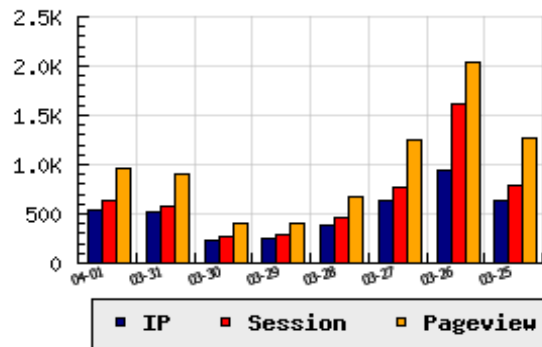

ข้อมูลสถิติ ณ วันปัจจุบัน

กราฟแสดงสถิติ 8 วัน

อัตราการเติบโตของเว็บ +3.30 % จากวันที่ผ่านมา

ลำดับการเยี่ยมชมเว็บไซต์

ที่(สมาชิกทั้งหมด) 182/7840

ที่(หมวดหลัก) 22/76(หน่วยงานราชการ,องค์กร)

ที่(หมวดย่อย) 3/3(สังกัดสำนักงานกษ)

ข้อมูลสถิติประจำวัน

pageviews : 967

UIP : 532

USS : 627

RV(%) : 26 %

อัตราการเยี่ยมชม และจัดอันดับเว็บย้อนหลัง 8 วัน

mm-dd	UIP	USS	PVs	RV(%)	CH(%)	Rank	Rank/สมาชิก(หมวดหลัก)	Rank/สมาชิก(หมวดย่อย)
04-01	532	627	967	26.32	+3.30	182/7840	22/76(หน่วยงานราชการ,องค์กร)	3/3(สังกัดสำนักงานกษ)
03-31	515	585	910	25.83	+120.09	179/7840	21/78(หน่วยงานราชการ,องค์กร)	3/3(สังกัดสำนักงานกษ)
03-30	234	272	400	24.79	-6.40	199/7840	23/74(หน่วยงานราชการ,องค์กร)	3/3(สังกัดสำนักงานกษ)
03-29	250	282	412	24.80	-35.40	198/7840	21/72(หน่วยงานราชการ,องค์กร)	3/3(สังกัดสำนักงานกษ)
03-28	387	455	681	23.26	-39.06	187/7840	23/76(หน่วยงานราชการ,องค์กร)	3/3(สังกัดสำนักงานกษ)
03-27	635	777	1,245	28.66	-33.23	173/7840	18/78(หน่วยงานราชการ,องค์กร)	3/3(สังกัดสำนักงานกษ)
03-26	951	1,622	2,041	42.90	+50.95	159/7840	17/76(หน่วยงานราชการ,องค์กร)	3/3(สังกัดสำนักงานกษ)
03-25	630	787	1,273	27.46	+9.38	184/7840	21/77(หน่วยงานราชการ,องค์กร)	3/3(สังกัดสำนักงานกษ)

นิยาม UIP : จำนวน IP ที่ไม่ซ้ำกัน, USS : Unique Session (Session ที่ไม่ซ้ำกัน), PVs : pageviews จำนวนข้อมูลฮิต, RV%(Return Visitor) จำนวน IP ที่กลับมาดูเว็บ

CH% อัตราการเปลี่ยนแปลงของ UIP , Rank : ลำดับที่ของเว็บ จากจำนวนเว็บไซต์ทั้งหมด และนิยามทั้งหมดอ่านได้ที่ <http://truehits.net/faq/>