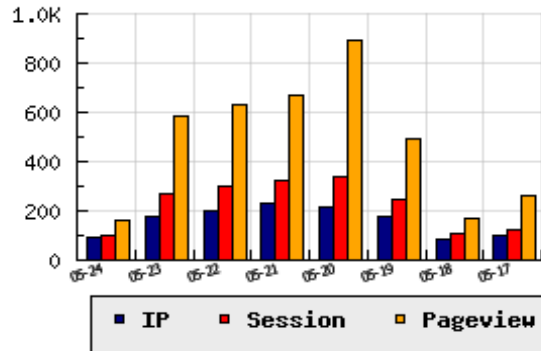

ข้อมูลสถิติ ณ วันปัจจุบัน

กราฟแสดงสถิติ 8 วัน

อัตราการเติบโตของเว็บ -50.56 % จากวันที่ผ่านมา

ลำดับการเยี่ยมชมเว็บไซต์

ที่(สมาชิกทั้งหมด) 234/7842

ที่(หมวดหลัก) 30/75(หน่วยงานราชการ,องค์กร)

ที่(หมวดย่อย) 3/3(สังกัดสำนักงานกษฯ)

ข้อมูลสถิติประจำวัน

pageviews : 164

UIP : 89

USS : 100

RV(%) : 31 %

อัตราการเยี่ยมชม และจัดอันดับเว็บย้อนหลัง 8 วัน

mm-dd	UIP	USS	PVs	RV(%)	CH(%)	Rank	Rank/สมาชิก(หมวดหลัก)	Rank/สมาชิก(หมวดย่อย)
05-24	89	100	164	31.46	-50.56	234/7842	30/75(หน่วยงานราชการ,องค์กร)	3/3(สังกัดสำนักงานกษฯ)
05-23	180	270	582	38.33	-11.33	224/7842	29/74(หน่วยงานราชการ,องค์กร)	3/3(สังกัดสำนักงานกษฯ)
05-22	203	303	634	34.48	-12.12	221/7842	29/78(หน่วยงานราชการ,องค์กร)	3/3(สังกัดสำนักงานกษฯ)
05-21	231	324	671	34.20	+5.96	219/7842	28/75(หน่วยงานราชการ,องค์กร)	3/3(สังกัดสำนักงานกษฯ)
05-20	218	339	890	34.40	+21.11	222/7842	29/75(หน่วยงานราชการ,องค์กร)	3/3(สังกัดสำนักงานกษฯ)
05-19	180	248	495	32.22	+122.22	224/7842	29/77(หน่วยงานราชการ,องค์กร)	3/3(สังกัดสำนักงานกษฯ)
05-18	81	110	171	37.04	-19.00	242/7842	30/73(หน่วยงานราชการ,องค์กร)	3/3(สังกัดสำนักงานกษฯ)
05-17	100	125	262	40.00	-40.83	230/7842	29/75(หน่วยงานราชการ,องค์กร)	3/3(สังกัดสำนักงานกษฯ)

นิยาม UIP : จำนวน IP ที่ไม่ซ้ำกัน, USS : Unique Session (Session ที่ไม่ซ้ำกัน), PVs : pageviews จำนวนข้อมูลฮิต, RV%(Return Visitor) จำนวน IP ที่กลับมาดูเว็บ

CH% อัตราการเปลี่ยนแปลงของ UIP , Rank : ลำดับที่ของเว็บ จากจำนวนเว็บไซต์ทั้งหมด และนิยามทั้งหมดอ่านได้ที่ <http://truehits.net/faq/>