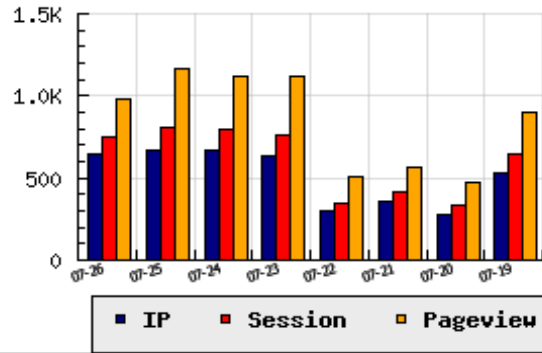

ข้อมูลสถิติ ณ วันปัจจุบัน

กราฟแสดงสถิติ 8 วัน

อัตราการเติบโตของเว็บ -2.86 % จากวันที่ผ่านมา

ลำดับการเยี่ยมชมเว็บไซต์

ที่(สมาชิกทั้งหมด) 195/7827

ที่(หมวดหลัก) 22/81(หน่วยงานราชการ,องค์กร)

ที่(หมวดย่อย) 3/3(สังกัดสำนักงานกษ)

ข้อมูลสถิติประจำวัน

pageviews : 986

UIP : 645

USS : 745

RV(%) : 20 %

อัตราการเยี่ยมชม และจัดอันดับเว็บย้อนหลัง 8 วัน

mm-dd	UIP	USS	PVs	RV(%)	CH(%)	Rank	Rank/สมาชิก(หมวดหลัก)	Rank/สมาชิก(หมวดย่อย)
07-26	645	745	986	20.47	-2.86	195/7827	22/81(หน่วยงานราชการ,องค์กร)	3/3(สังกัดสำนักงานกษ)
07-25	664	806	1,162	24.25	-0.75	196/7827	23/83(หน่วยงานราชการ,องค์กร)	3/3(สังกัดสำนักงานกษ)
07-24	669	791	1,123	22.42	+4.53	197/7827	23/79(หน่วยงานราชการ,องค์กร)	3/3(สังกัดสำนักงานกษ)
07-23	640	764	1,124	24.53	+111.22	203/7827	24/80(หน่วยงานราชการ,องค์กร)	3/3(สังกัดสำนักงานกษ)
07-22	303	349	513	27.06	-15.13	223/7827	25/80(หน่วยงานราชการ,องค์กร)	3/3(สังกัดสำนักงานกษ)
07-21	357	417	561	23.25	+30.29	206/7827	21/75(หน่วยงานราชการ,องค์กร)	3/3(สังกัดสำนักงานกษ)
07-20	274	333	473	25.91	-48.59	215/7827	23/79(หน่วยงานราชการ,องค์กร)	3/3(สังกัดสำนักงานกษ)
07-19	533	650	900	22.89	-17.24	207/7827	23/82(หน่วยงานราชการ,องค์กร)	3/3(สังกัดสำนักงานกษ)

นิยาม UIP : จำนวน IP ที่ไม่ซ้ำกัน, USS : Unique Session (Session ที่ไม่ซ้ำกัน), PVs : pageviews จำนวนข้อมูลฮิต, RV%(Return Visitor) จำนวน IP ที่กลับมาดูเว็บ

CH% อัตราการเปลี่ยนแปลงของ UIP , Rank : ลำดับที่ของเว็บ จากจำนวนเว็บไซต์ทั้งหมด และนิยามทั้งหมดอ่านได้ที่ <http://truehits.net/faq/>