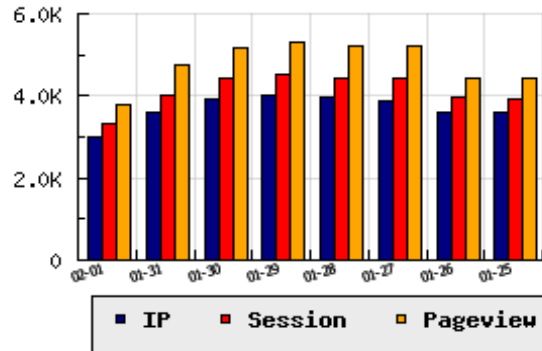

**ข้อมูลสถิติ ณ วันปัจจุบัน**

กราฟแสดงสถิติ 8 วัน

อัตราการเติบโตของเว็บ -15.70 % จากวันที่ผ่านมา

**ลำดับการเยี่ยมชมเว็บไซต์**

ที่(สมาชิกทั้งหมด) 118/7839

ที่(หมวดหลัก) 51/82(ข่าว-สื่อ)

ที่(หมวดย่อย) 8/18(รวมข่าวออนไลน์)

**ข้อมูลสถิติประจำวัน**

pageviews : 3,793

UIP : 3,022

USS : 3,321

RV(%) : 15 %

**อัตราการเยี่ยมชม และจัดอันดับเว็บย้อนหลัง 8 วัน**

mm-dd	UIP	USS	PVs	RV(%)	CH(%)	Rank	Rank/สมาชิก(หมวดหลัก)	Rank/สมาชิก(หมวดย่อย)
02-01	3,022	3,321	3,793	14.76	-15.70	118/7839	51/82(ข่าว-สื่อ)	8/18(รวมข่าวออนไลน์)
01-31	3,585	4,006	4,753	16.29	-8.71	118/7839	49/80(ข่าว-สื่อ)	8/18(รวมข่าวออนไลน์)
01-30	3,927	4,416	5,147	16.22	-2.70	115/7839	47/82(ข่าว-สื่อ)	8/18(รวมข่าวออนไลน์)
01-29	4,036	4,522	5,323	15.24	+2.18	112/7839	46/82(ข่าว-สื่อ)	8/18(รวมข่าวออนไลน์)
01-28	3,950	4,434	5,210	16.38	+1.62	110/7839	46/82(ข่าว-สื่อ)	8/18(รวมข่าวออนไลน์)
01-27	3,887	4,441	5,232	16.65	+8.21	114/7839	48/83(ข่าว-สื่อ)	8/19(รวมข่าวออนไลน์)
01-26	3,592	3,949	4,427	13.89	+0.14	112/7839	48/83(ข่าว-สื่อ)	7/18(รวมข่าวออนไลน์)
01-25	3,587	3,905	4,411	13.38	-11.04	113/7839	47/83(ข่าว-สื่อ)	7/19(รวมข่าวออนไลน์)

**Daily Highlight Statistic - ข้อมูลสถิติสำคัญประจำวัน 2025/02/01**

URL	thepople.co	3,793(100.00 %)
Referrer	google.	2,738(72.19 %)
PAGE	read	1,083(28.55 %)
OS	Mac OS	1,863(49.30 %)
Browser	Chrome	1,909(51.48 %)
Resolution	390*844	323(8.52 %)
Search Engine	google.	2,735(100.00 %)
Search Keyword	(not provided)	2,735(100.00 %)
ISP	Super Broadband Network Co., Ltd.	797(26.37 %)
Thailand Visitors	Thailand	(94.64 %)
Oversea Visitors	Oversea	(5.36 %)

นิยาม UIP : จำนวน IP ที่ไม่ซ้ำกัน, USS : Unique Session (Session ที่ไม่ซ้ำกัน), PVs : pageviews จำนวนข้อมูลฮิต, RV%(Return Visitor) จำนวน IP ที่กลับมาดูเว็บ

CH% อัตราการเปลี่ยนแปลงของ UIP , Rank : ลำดับที่ของเว็บ จากจำนวนเว็บไซต์ทั้งหมด และนิยามทั้งหมดอ่านได้ที่ <http://truehits.net/faq/>