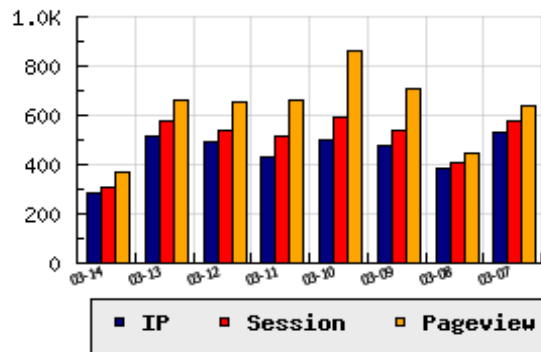

ข้อมูลสถิติ ณ วันปัจจุบัน

อัตราการเติบโตของเว็บ -43.97 % จากวันที่ผ่านมา

ลำดับการเยี่ยมชมเว็บไซต์

ที่(สมาชิกทั้งหมด) 166/7844

ที่(หมวดหลัก) 4/58(ชอปปิ้ง)

ที่(หมวดย่อย) 1/5(แหล่งซื้อขาย แลกเปลี่ยน ประมูลสินค้า)

ข้อมูลสถิติประจำวัน

pageviews : 371

UIP : 288

USS : 311

RV(%) : 15 %

กราฟแสดงสถิติ 8 วัน

อัตราการเยี่ยมชม และจัดอันดับเว็บย้อนหลัง 8 วัน

mm-dd	UIP	USS	PVs	RV(%)	CH(%)	Rank	Rank/สมาชิก(หมวดหลัก)	Rank/สมาชิก(หมวดย่อย)
03-14	288	311	371	14.58	-43.97	166/7844	4/58(ชอปปิ้ง)	1/5(แหล่งซื้อขาย แลกเปลี่ยน ประมูลสินค้า)
03-13	514	574	665	14.01	+4.90	160/7844	4/59(ชอปปิ้ง)	1/5(แหล่งซื้อขาย แลกเปลี่ยน ประมูลสินค้า)
03-12	490	542	651	15.71	+14.49	162/7844	4/56(ชอปปิ้ง)	1/5(แหล่งซื้อขาย แลกเปลี่ยน ประมูลสินค้า)
03-11	428	519	663	15.19	-14.40	169/7844	4/58(ชอปปิ้ง)	1/5(แหล่งซื้อขาย แลกเปลี่ยน ประมูลสินค้า)
03-10	500	592	860	12.80	+4.17	162/7844	4/59(ชอปปิ้ง)	1/5(แหล่งซื้อขาย แลกเปลี่ยน ประมูลสินค้า)
03-09	480	536	709	9.79	+25.33	164/7844	4/57(ชอปปิ้ง)	1/5(แหล่งซื้อขาย แลกเปลี่ยน ประมูลสินค้า)
03-08	383	405	448	11.23	-27.32	153/7844	4/56(ชอปปิ้ง)	1/5(แหล่งซื้อขาย แลกเปลี่ยน ประมูลสินค้า)
03-07	527	574	639	10.82	+18.16	149/7844	4/58(ชอปปิ้ง)	1/5(แหล่งซื้อขาย แลกเปลี่ยน ประมูลสินค้า)

Daily Highlight Statistic - ข้อมูลสถิติสำคัญประจำวัน 2026/03/14

URL	yellow.co.th	371(100.00 %)
Referrer	google.	222(59.84 %)
PAGE	undefined	371(100.00 %)
OS	Windows 10	180(48.52 %)
Browser	Chrome	282(76.01 %)
Resolution	1920*1080	85(22.91 %)
Search Engine	google.	222(100.00 %)
Search Keyword	(not provided)	222(100.00 %)
ISP	Super Broadband Network Co., Ltd.	73(25.35 %)
Thailand Visitors	Thailand	(79.51 %)
Oversea Visitors	Oversea	(20.49 %)

นิยาม UIP : จำนวน IP ที่ไม่ซ้ำกัน, USS : Unique Session (Session ที่ไม่ซ้ำกัน), PVs : pageviews จำนวนข้อมูลฮิต, RV%(Return Visitor) จำนวน IP ที่กลับมาดูเว็บ

CH% อัตราการเปลี่ยนแปลงของ UIP , Rank : ลำดับที่ของเว็บ จากจำนวนเว็บไซต์ทั้งหมด และนิยามทั้งหมดอ่านได้ที่ <http://truehits.net/faq/>