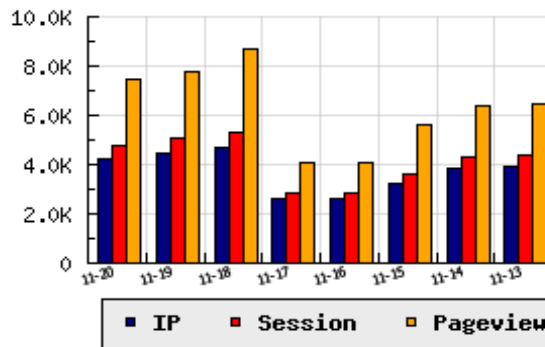

ข้อมูลสถิติ ณ วันปัจจุบัน

กราฟแสดงสถิติ 8 วัน

อัตราการเติบโตของเว็บ -5.19 % จากวันที่ผ่านมา

ลำดับการเยี่ยมชมเว็บไซต์

ที่(สมาชิกทั้งหมด) 121/7839

ที่(หมวดหลัก) 4/28(สุขภาพ)

ที่(หมวดย่อย) 1/12(สุขภาพและความงาม)

ข้อมูลสถิติประจำวัน

pageviews : 7,493

UIP : 4,221

USS : 4,781

RV(%) : 29 %

อัตราการเยี่ยมชม และจัดอันดับเว็บย้อนหลัง 8 วัน

mm-dd	UIP	USS	PVs	RV(%)	CH(%)	Rank	Rank/สมาชิก(หมวดหลัก)	Rank/สมาชิก(หมวดย่อย)
11-20	4,221	4,781	7,493	28.71	-5.19	121/7839	4/28(สุขภาพ)	1/12(สุขภาพและความงาม)
11-19	4,452	5,057	7,734	28.95	-4.52	118/7839	4/28(สุขภาพ)	1/12(สุขภาพและความงาม)
11-18	4,663	5,333	8,681	29.14	+80.81	114/7839	4/28(สุขภาพ)	1/13(สุขภาพและความงาม)
11-17	2,579	2,845	4,058	26.29	-1.49	129/7839	5/29(สุขภาพ)	2/13(สุขภาพและความงาม)
11-16	2,618	2,858	4,091	26.85	-18.44	126/7839	4/28(สุขภาพ)	1/12(สุขภาพและความงาม)
11-15	3,210	3,611	5,600	30.00	-15.75	126/7839	4/29(สุขภาพ)	1/13(สุขภาพและความงาม)
11-14	3,810	4,321	6,384	28.06	-2.41	120/7839	4/29(สุขภาพ)	1/13(สุขภาพและความงาม)
11-13	3,904	4,423	6,446	29.84	-3.13	123/7839	4/30(สุขภาพ)	1/14(สุขภาพและความงาม)

นิยาม UIP : จำนวน IP ที่ไม่ซ้ำกัน, USS : Unique Session (Session ที่ไม่ซ้ำกัน), PVs : pageviews จำนวนข้อมูลฮิต, RV%(Return Visitor) จำนวน IP ที่กลับมาดูเว็บ

CH% อัตราการเปลี่ยนแปลงของ UIP , Rank : ลำดับที่ของเว็บ จากจำนวนเว็บไซต์ทั้งหมด และนิยามทั้งหมดอ่านได้ที่ <http://truehits.net/faq/>