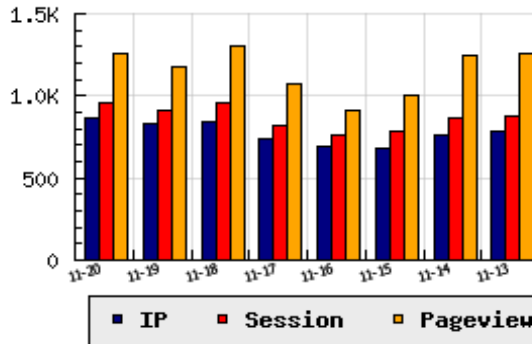

**ข้อมูลสถิติ ณ วันปัจจุบัน**

**กราฟแสดงสถิติ 8 วัน**

อัตราการเติบโตของเว็บ +4.11 % จากวันที่ผ่านมา

**ลำดับการเยี่ยมชมเว็บไซต์**

ที่(สมาชิกทั้งหมด) 182/7839

ที่(หมวดหลัก) 7/51(ท่องเที่ยว)

ที่(หมวดย่อย) 5/15(ข้อมูลท่องเที่ยว)

**ข้อมูลสถิติประจำวัน**

pageviews : 1,255

UIP : 862

USS : 957

RV(%) : 19 %

**อัตราการเยี่ยมชม และจัดอันดับเว็บย้อนหลัง 8 วัน**

mm-dd	UIP	USS	PVs	RV(%)	CH(%)	Rank	Rank/สมาชิก(หมวดหลัก)	Rank/สมาชิก(หมวดย่อย)
11-20	862	957	1,255	18.68	+4.11	182/7839	7/51(ท่องเที่ยว)	5/15(ข้อมูลท่องเที่ยว)
11-19	828	909	1,181	16.67	-1.31	188/7839	8/51(ท่องเที่ยว)	6/15(ข้อมูลท่องเที่ยว)
11-18	839	961	1,306	19.07	+13.07	185/7839	8/53(ท่องเที่ยว)	6/14(ข้อมูลท่องเที่ยว)
11-17	742	823	1,078	15.63	+8.01	170/7839	7/51(ท่องเที่ยว)	5/15(ข้อมูลท่องเที่ยว)
11-16	687	757	907	18.34	+1.48	179/7839	8/51(ท่องเที่ยว)	5/16(ข้อมูลท่องเที่ยว)
11-15	677	779	1,002	16.10	-11.15	183/7839	8/50(ท่องเที่ยว)	5/14(ข้อมูลท่องเที่ยว)
11-14	762	871	1,247	15.88	-2.68	186/7839	8/51(ท่องเที่ยว)	6/14(ข้อมูลท่องเที่ยว)
11-13	783	877	1,263	15.71	-9.69	185/7839	8/51(ท่องเที่ยว)	6/15(ข้อมูลท่องเที่ยว)

นิยาม UIP : จำนวน IP ที่ไม่ซ้ำกัน, USS : Unique Session (Session ที่ไม่ซ้ำกัน), PVs : pageviews จำนวนข้อมูลฮิต, RV%(Return Visitor) จำนวน IP ที่กลับมาดูเว็บ

CH% อัตราการเปลี่ยนแปลงของ UIP , Rank : ลำดับที่ของเว็บ จากจำนวนเว็บไซต์ทั้งหมด และนิยามทั้งหมดอ่านได้ที่ <http://truehits.net/faq/>