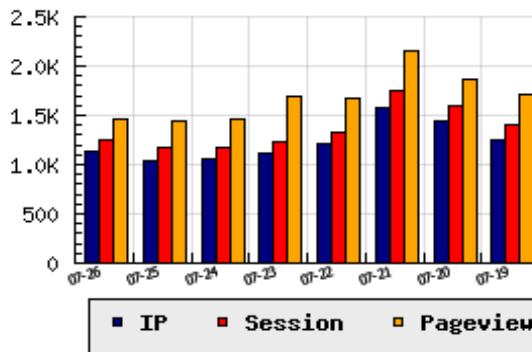

ข้อมูลสถิติ ณ วันปัจจุบัน

กราฟแสดงสถิติ 8 วัน

อัตราการเติบโตของเว็บ +9.31 % จากวันที่ผ่านมา

ลำดับการเยี่ยมชมเว็บไซต์

ที่(สมาชิกทั้งหมด) 175/7827

ที่(หมวดหลัก) 6/55(ท่องเที่ยว)

ที่(หมวดย่อย) 4/17(ข้อมูลท่องเที่ยว)

ข้อมูลสถิติประจำวัน

pageviews : 1,459

UIP : 1,139

USS : 1,256

RV(%) : 16 %

อัตราการเยี่ยมชม และจัดอันดับเว็บย้อนหลัง 8 วัน

mm-dd	UIP	USS	PVs	RV(%)	CH(%)	Rank	Rank/สมาชิก(หมวดหลัก)	Rank/สมาชิก(หมวดย่อย)
07-26	1,139	1,256	1,459	16.42	+9.31	175/7827	6/55(ท่องเที่ยว)	4/17(ข้อมูลท่องเที่ยว)
07-25	1,042	1,164	1,442	18.14	-1.61	179/7827	6/55(ท่องเที่ยว)	4/16(ข้อมูลท่องเที่ยว)
07-24	1,059	1,166	1,460	17.75	-4.77	181/7827	6/56(ท่องเที่ยว)	4/16(ข้อมูลท่องเที่ยว)
07-23	1,112	1,236	1,688	16.91	-8.25	180/7827	6/53(ท่องเที่ยว)	4/14(ข้อมูลท่องเที่ยว)
07-22	1,212	1,334	1,682	16.75	-23.34	163/7827	6/53(ท่องเที่ยว)	4/15(ข้อมูลท่องเที่ยว)
07-21	1,581	1,756	2,163	18.85	+9.64	145/7827	6/56(ท่องเที่ยว)	4/15(ข้อมูลท่องเที่ยว)
07-20	1,442	1,602	1,858	17.41	+15.45	150/7827	6/55(ท่องเที่ยว)	4/16(ข้อมูลท่องเที่ยว)
07-19	1,249	1,399	1,718	18.65	+17.06	170/7827	6/54(ท่องเที่ยว)	4/16(ข้อมูลท่องเที่ยว)

นิยาม UIP : จำนวน IP ที่ไม่ซ้ำกัน, USS : Unique Session (Session ที่ไม่ซ้ำกัน), PVs : pageviews จำนวนข้อมูลฮิต, RV%(Return Visitor) จำนวน IP ที่กลับมาดูเว็บ

CH% อัตราการเปลี่ยนแปลงของ UIP , Rank : ลำดับที่ของเว็บ จากจำนวนเว็บไซต์ทั้งหมด และนิยามทั้งหมดอ่านได้ที่ <http://truehits.net/faq/>