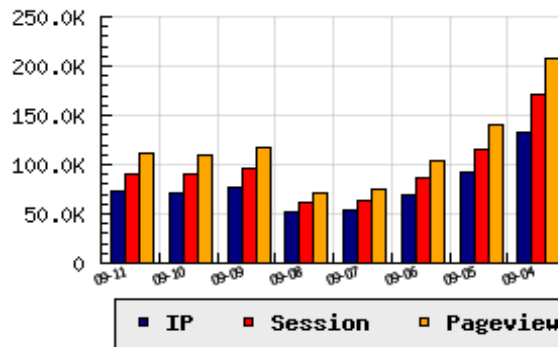

ข้อมูลสถิติ ณ วันปัจจุบัน

กราฟแสดงสถิติ 8 วัน

อัตราการเติบโตของเว็บ +0.40 % จากวันที่ผ่านมา

ลำดับการเยี่ยมชมเว็บไซต์

ที่(สมาชิกทั้งหมด) 30/7838

ที่(หมวดหลัก) 17/86(ข่าว-สื่อ)

ที่(หมวดย่อย) 1/6(สำนักข่าว)

ข้อมูลสถิติประจำวัน

pageviews : 111,846

UIP : 72,335

USS : 91,008

RV(%) : 25 %

อัตราการเยี่ยมชม และจัดอันดับเว็บย้อนหลัง 8 วัน

mm-dd	UIP	USS	PVs	RV(%)	CH(%)	Rank	Rank/สมาชิก(หมวดหลัก)	Rank/สมาชิก(หมวดย่อย)
09-11	72,335	91,008	111,846	25.08	+0.40	30/7838	17/86(ข่าว-สื่อ)	1/6(สำนักข่าว)
09-10	72,050	90,754	110,526	24.81	-6.04	30/7838	17/86(ข่าว-สื่อ)	1/6(สำนักข่าว)
09-09	76,679	95,809	117,896	24.88	+49.04	27/7838	16/85(ข่าว-สื่อ)	1/6(สำนักข่าว)
09-08	51,448	60,833	72,025	21.47	-4.20	31/7838	17/86(ข่าว-สื่อ)	1/6(สำนักข่าว)
09-07	53,702	63,446	75,119	21.62	-22.80	32/7838	17/86(ข่าว-สื่อ)	1/6(สำนักข่าว)
09-06	69,564	85,943	104,684	23.85	-23.87	31/7838	19/86(ข่าว-สื่อ)	1/6(สำนักข่าว)
09-05	91,371	114,991	141,209	26.66	-30.66	25/7838	15/87(ข่าว-สื่อ)	1/6(สำนักข่าว)
09-04	131,777	171,581	208,437	29.56	-7.59	21/7838	12/86(ข่าว-สื่อ)	1/6(สำนักข่าว)

Daily Highlight Statistic - ข้อมูลสถิติสำคัญประจำวัน 2024/09/11

URL	thestandard.co	111,846(100.00 %)
Referrer	google.	62,354(55.75 %)
PAGE	undefined	111,846(100.00 %)
OS	Android	44,260(39.59 %)
Browser	Chrome	69,044(63.08 %)
Resolution	1920*1080	9,384(8.41 %)
Search Engine	google.	62,330(100.00 %)
Search Keyword	(not provided)	62,325(99.99 %)
ISP	Super Broadband Network Co., Ltd.	19,083(26.38 %)
Thailand Visitors	Thailand	(95.81 %)
Oversea Visitors	Oversea	(4.19 %)

นิยาม UIP : จำนวน IP ที่ไม่ซ้ำกัน, USS : Unique Session (Session ที่ไม่ซ้ำกัน), PVs : pageviews จำนวนข้อมูลฮิต, RV%(Return Visitor) จำนวน IP ที่กลับมาดูเว็บ

CH% อัตราการเปลี่ยนแปลงของ UIP , Rank : ลำดับที่ของเว็บ จากจำนวนเว็บไซต์ทั้งหมด และนิยามทั้งหมดอ่านได้ที่ <http://truehits.net/faq/>