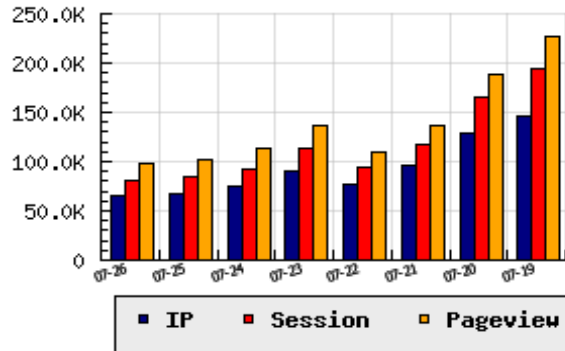

ข้อมูลสถิติ ณ วันปัจจุบัน

กราฟแสดงสถิติ 8 วัน

อัตราการเติบโตของเว็บ -3.37 % จากวันที่ผ่านมา

ลำดับการเยี่ยมชมเว็บไซต์

ที่(สมาชิกทั้งหมด) 31/7827

ที่(หมวดหลัก) 18/88(ข่าว-สื่อ)

ที่(หมวดย่อย) 1/6(สำนักข่าว)

ข้อมูลสถิติประจำวัน

pageviews : 98,654

UIP : 65,238

USS : 80,703

RV(%) : 23 %

อัตราการเยี่ยมชม และจัดอันดับเว็บย้อนหลัง 8 วัน

mm-dd	UIP	USS	PVs	RV(%)	CH(%)	Rank	Rank/สมาชิก(หมวดหลัก)	Rank/สมาชิก(หมวดย่อย)
07-26	65,238	80,703	98,654	23.44	-3.37	31/7827	18/88(ข่าว-สื่อ)	1/6(สำนักข่าว)
07-25	67,511	84,091	102,490	23.24	-9.30	30/7827	17/85(ข่าว-สื่อ)	1/6(สำนักข่าว)
07-24	74,433	92,961	112,587	23.73	-16.84	29/7827	16/86(ข่าว-สื่อ)	1/6(สำนักข่าว)
07-23	89,506	113,134	136,363	24.82	+15.42	29/7827	17/87(ข่าว-สื่อ)	1/6(สำนักข่าว)
07-22	77,551	94,096	110,394	23.19	-19.74	28/7827	17/86(ข่าว-สื่อ)	1/6(สำนักข่าว)
07-21	96,628	118,005	136,042	23.99	-25.05	24/7827	16/86(ข่าว-สื่อ)	1/6(สำนักข่าว)
07-20	128,931	164,688	189,274	27.03	-11.45	19/7827	12/86(ข่าว-สื่อ)	1/6(สำนักข่าว)
07-19	145,610	193,545	227,246	29.36	+95.42	16/7827	10/86(ข่าว-สื่อ)	1/6(สำนักข่าว)

Daily Highlight Statistic - ข้อมูลสถิติสำคัญประจำวัน 2024/07/26

URL	thestandard.co	98,654(100.00 %)
Referrer	google.	61,877(62.72 %)
PAGE	undefined	98,654(100.00 %)
OS	Mac OS	39,812(40.37 %)
Browser	Chrome	58,124(60.46 %)
Resolution	1920*1080	8,123(8.24 %)
Search Engine	google.	61,853(100.00 %)
Search Keyword	(not provided)	61,837(99.97 %)
ISP	Super Broadband Network Co., Ltd.	17,180(26.33 %)
Thailand Visitors	Thailand	(94.70 %)
Oversea Visitors	Oversea	(5.30 %)

นิยาม UIP : จำนวน IP ที่ไม่ซ้ำกัน, USS : Unique Session (Session ที่ไม่ซ้ำกัน), PVs : pageviews จำนวนข้อมูลฮิต, RV%(Return Visitor) จำนวน IP ที่กลับมาดูเว็บ

CH% อัตราการเปลี่ยนแปลงของ UIP , Rank : ลำดับที่ของเว็บ จากจำนวนเว็บไซต์ทั้งหมด และนิยามทั้งหมดอ่านได้ที่ <http://truehits.net/faq/>