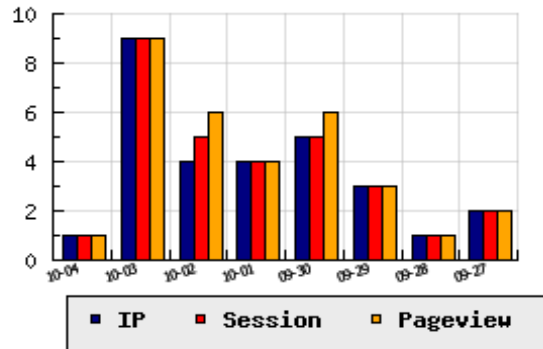

**ข้อมูลสถิติ ณ วันปัจจุบัน**

**กราฟแสดงสถิติ 8 วัน**

อัตราการเติบโตของเว็บ -88.89 % จากวันที่ผ่านมา

**ลำดับการเยี่ยมชมเว็บไซต์**

ที่(สมาชิกทั้งหมด) 489/7839

ที่(หมวดหลัก) 58/82(หน่วยงานราชการ,องค์กร)

ที่(หมวดย่อย) 1/1(สังกัด รัฐสภา)

**ข้อมูลสถิติประจำวัน**

pageviews : 1

UIP : 1

USS : 1

RV(%) : 0 %

**อัตราการเยี่ยมชม และจัดอันดับเว็บย้อนหลัง 8 วัน**

mm-dd	UIP	USS	PVs	RV(%)	CH(%)	Rank	Rank/สมาชิก(หมวดหลัก)	Rank/สมาชิก(หมวดย่อย)
10-04	1	1	1	0.00	-88.89	489/7839	58/82(หน่วยงานราชการ,องค์กร)	1/1(สังกัด รัฐสภา)
10-03	9	9	9	0.00	+125.00	393/7839	46/80(หน่วยงานราชการ,องค์กร)	1/1(สังกัด รัฐสภา)
10-02	4	5	6	50.00	-	429/7839	49/82(หน่วยงานราชการ,องค์กร)	1/1(สังกัด รัฐสภา)
10-01	4	4	4	0.00	-20.00	431/7839	51/78(หน่วยงานราชการ,องค์กร)	1/1(สังกัด รัฐสภา)
09-30	5	5	6	20.00	+66.67	418/7839	49/78(หน่วยงานราชการ,องค์กร)	1/1(สังกัด รัฐสภา)
09-29	3	3	3	0.00	+200.00	442/7839	50/78(หน่วยงานราชการ,องค์กร)	1/1(สังกัด รัฐสภา)
09-28	1	1	1	0.00	-50.00	490/7839	55/77(หน่วยงานราชการ,องค์กร)	1/1(สังกัด รัฐสภา)
09-27	2	2	2	0.00	-75.00	457/7839	55/79(หน่วยงานราชการ,องค์กร)	1/1(สังกัด รัฐสภา)

นิยาม UIP : จำนวน IP ที่ไม่ซ้ำกัน, USS : Unique Session (Session ที่ไม่ซ้ำกัน), PVs : pageviews จำนวนข้อมูลฮิต, RV%(Return Visitor) จำนวน IP ที่กลับมาดูเว็บ

CH% อัตราการเปลี่ยนแปลงของ UIP , Rank : ลำดับที่ของเว็บ จากจำนวนเว็บไซต์ทั้งหมด และนิยามทั้งหมดอ่านได้ที่ <http://truehits.net/faq/>