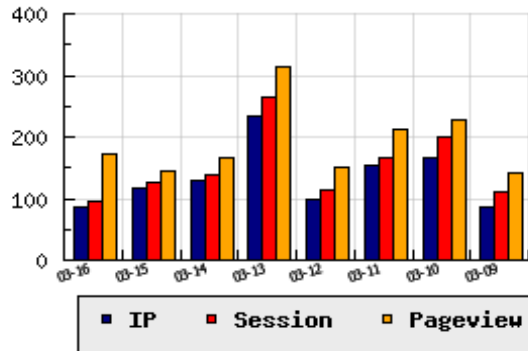

ข้อมูลสถิติ ณ วันปัจจุบัน

กราฟแสดงสถิติ 8 วัน

อัตราการเติบโตของเว็บ -26.50 % จากวันที่ผ่านมา

ลำดับการเยี่ยมชมเว็บไซต์

ที่(สมาชิกทั้งหมด) 248/7840

ที่(หมวดหลัก) 61/79(ข่าว-สื่อ)

ที่(หมวดย่อย) 12/17(รวมข่าวออนไลน์)

ข้อมูลสถิติประจำวัน

pageviews : 173

UIP : 86

USS : 96

RV(%) : 19 %

อัตราการเยี่ยมชม และจัดอันดับเว็บย้อนหลัง 8 วัน

mm-dd	UIP	USS	PVs	RV(%)	CH(%)	Rank	Rank/สมาชิก(หมวดหลัก)	Rank/สมาชิก(หมวดย่อย)
03-16	86	96	173	18.60	-26.50	248/7840	61/79(ข่าว-สื่อ)	12/17(รวมข่าวออนไลน์)
03-15	117	126	145	12.82	-9.30	235/7840	60/82(ข่าว-สื่อ)	12/17(รวมข่าวออนไลน์)
03-14	129	139	165	14.73	-44.87	238/7840	59/80(ข่าว-สื่อ)	11/18(รวมข่าวออนไลน์)
03-13	234	264	314	14.96	+141.24	222/7840	59/79(ข่าว-สื่อ)	11/17(รวมข่าวออนไลน์)
03-12	97	115	151	15.46	-37.42	260/7840	62/81(ข่าว-สื่อ)	13/18(รวมข่าวออนไลน์)
03-11	155	166	213	18.06	-6.63	241/7840	60/82(ข่าว-สื่อ)	12/17(รวมข่าวออนไลน์)
03-10	166	199	227	17.47	+95.29	237/7840	60/80(ข่าว-สื่อ)	12/17(รวมข่าวออนไลน์)
03-09	85	111	143	31.76	-7.61	252/7840	62/81(ข่าว-สื่อ)	13/17(รวมข่าวออนไลน์)

นิยาม UIP : จำนวน IP ที่ไม่ซ้ำกัน, USS : Unique Session (Session ที่ไม่ซ้ำกัน), PVs : pageviews จำนวนข้อมูลฮิต, RV%(Return Visitor) จำนวน IP ที่กลับมาดูเว็บ

CH% อัตราการเปลี่ยนแปลงของ UIP , Rank : ลำดับที่ของเว็บ จากจำนวนเว็บไซต์ทั้งหมด และนิยามทั้งหมดอ่านได้ที่ <http://truehits.net/faq/>