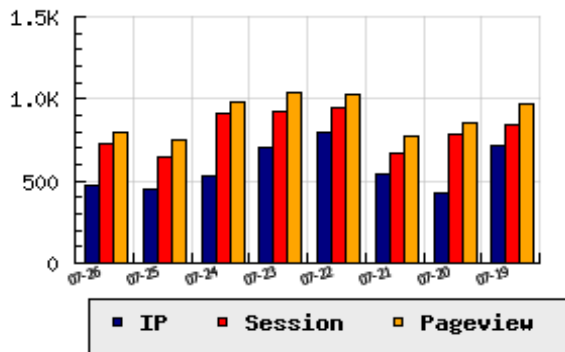

ข้อมูลสถิติ ณ วันปัจจุบัน

กราฟแสดงสถิติ 8 วัน

อัตราการเติบโตของเว็บ +4.20 % จากวันที่ผ่านมา

ลำดับการเยี่ยมชมเว็บไซต์

ที่(สมาชิกทั้งหมด) 214/7827

ที่(หมวดหลัก) 57/88(ข่าว-สื่อ)

ที่(หมวดย่อย) 10/20(รวมข่าวออนไลน์)

ข้อมูลสถิติประจำวัน

pageviews : 799

UIP : 471

USS : 722

RV(%) : 16 %

อัตราการเยี่ยมชม และจัดอันดับเว็บย้อนหลัง 8 วัน

mm-dd	UIP	USS	PVs	RV(%)	CH(%)	Rank	Rank/สมาชิก(หมวดหลัก)	Rank/สมาชิก(หมวดย่อย)
07-26	471	722	799	16.14	+4.20	214/7827	57/88(ข่าว-สื่อ)	10/20(รวมข่าวออนไลน์)
07-25	452	648	746	14.82	-15.20	218/7827	57/85(ข่าว-สื่อ)	10/20(รวมข่าวออนไลน์)
07-24	533	916	982	14.82	-24.40	213/7827	57/86(ข่าว-สื่อ)	10/20(รวมข่าวออนไลน์)
07-23	705	924	1,041	15.32	-11.76	198/7827	57/87(ข่าว-สื่อ)	10/20(รวมข่าวออนไลน์)
07-22	799	946	1,030	9.51	+46.34	184/7827	57/86(ข่าว-สื่อ)	10/20(รวมข่าวออนไลน์)
07-21	546	664	774	17.22	+29.38	191/7827	57/86(ข่าว-สื่อ)	10/20(รวมข่าวออนไลน์)
07-20	422	787	855	17.54	-40.98	205/7827	57/86(ข่าว-สื่อ)	10/20(รวมข่าวออนไลน์)
07-19	715	837	972	15.52	+31.92	192/7827	57/86(ข่าว-สื่อ)	10/20(รวมข่าวออนไลน์)

นิยาม UIP : จำนวน IP ที่ไม่ซ้ำกัน, USS : Unique Session (Session ที่ไม่ซ้ำกัน), PVs : pageviews จำนวนข้อมูลฮิต, RV%(Return Visitor) จำนวน IP ที่กลับมาดูเว็บ

CH% อัตราการเปลี่ยนแปลงของ UIP , Rank : ลำดับที่ของเว็บ จากจำนวนเว็บไซต์ทั้งหมด และนิยามทั้งหมดอ่านได้ที่ <http://truehits.net/faq/>