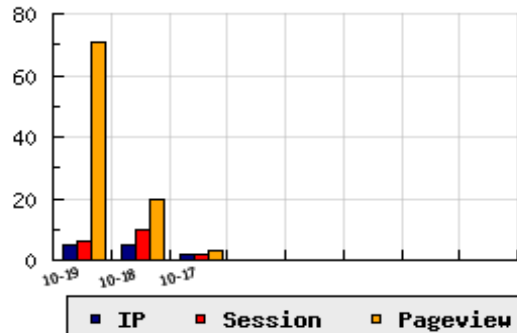

**ข้อมูลสถิติ ณ วันปัจจุบัน**

กราฟแสดงสถิติ 8 วัน

อัตราการเติบโตของเว็บ - % จากวันที่ผ่านมา

**ลำดับการเยี่ยมชมเว็บไซต์**

ที่(สมาชิกทั้งหมด) 643/7810

ที่(หมวดหลัก) 39/647(ท่องเที่ยว)

ที่(หมวดย่อย) 19/173(ข้อมูลท่องเที่ยว)

**ข้อมูลสถิติประจำวัน**

pageviews : 71

UIP : 5

USS : 6

RV(%) : 60 %

**อัตราการเยี่ยมชม และจัดอันดับเว็บย้อนหลัง 8 วัน**

mm-dd	UIP	USS	PVs	RV(%)	CH(%)	Rank	Rank/สมาชิก(หมวดหลัก)	Rank/สมาชิก(หมวดย่อย)
10-19	5	6	71	60.00	-	643/7810	39/647(ท่องเที่ยว)	19/173(ข้อมูลท่องเที่ยว)
10-18	5	10	20	80.00	+150.00	644/7810	39/647(ท่องเที่ยว)	19/173(ข้อมูลท่องเที่ยว)
10-17	2	2	3	50.00	-	736/7808	47/647(ท่องเที่ยว)	21/173(ข้อมูลท่องเที่ยว)

นิยาม UIP : จำนวน IP ที่ไม่ซ้ำกัน, USS : Unique Session (Session ที่ไม่ซ้ำกัน), PVs : pageviews จำนวนข้อมูลฮิต, RV%(Return Visitor) จำนวน IP ที่กลับมาดูเว็บ

CH% อัตราการเปลี่ยนแปลงของ UIP , Rank : ลำดับที่ของเว็บ จากจำนวนเว็บไซต์ทั้งหมด และนิยามทั้งหมดอ่านได้ที่ <http://truehits.net/faq/>