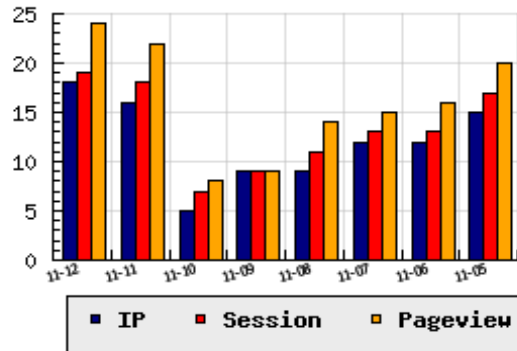

**ข้อมูลสถิติ ณ วันปัจจุบัน**

กราฟแสดงสถิติ 8 วัน

อัตราการเติบโตของเว็บ +12.50 % จากวันที่ผ่านมา

**ลำดับการเยี่ยมชมเว็บไซต์**

ที่(สมาชิกทั้งหมด) 355/7839

ที่(หมวดหลัก) 32/89(ธุรกิจ)

ที่(หมวดย่อย) 7/14(นำเข้า,ส่งออก,ขนส่งสินค้า)

**ข้อมูลสถิติประจำวัน**

pageviews : 24

UIP : 18

USS : 19

RV(%) : 28 %

**อัตราการเยี่ยมชม และจัดอันดับเว็บย้อนหลัง 8 วัน**

mm-dd	UIP	USS	PVs	RV(%)	CH(%)	Rank	Rank/สมาชิก(หมวดหลัก)	Rank/สมาชิก(หมวดย่อย)
11-12	18	19	24	27.78	+12.50	355/7839	32/89(ธุรกิจ)	7/14(นำเข้า,ส่งออก,ขนส่งสินค้า)
11-11	16	18	22	12.50	+220.00	356/7839	33/94(ธุรกิจ)	7/14(นำเข้า,ส่งออก,ขนส่งสินค้า)
11-10	5	7	8	40.00	-44.44	406/7839	40/87(ธุรกิจ)	9/14(นำเข้า,ส่งออก,ขนส่งสินค้า)
11-09	9	9	9	0.00	-	378/7839	36/87(ธุรกิจ)	9/14(นำเข้า,ส่งออก,ขนส่งสินค้า)
11-08	9	11	14	44.44	-25.00	389/7839	39/91(ธุรกิจ)	9/14(นำเข้า,ส่งออก,ขนส่งสินค้า)
11-07	12	13	15	25.00	-	377/7839	39/90(ธุรกิจ)	9/14(นำเข้า,ส่งออก,ขนส่งสินค้า)
11-06	12	13	16	25.00	-20.00	379/7839	38/91(ธุรกิจ)	9/14(นำเข้า,ส่งออก,ขนส่งสินค้า)
11-05	15	17	20	26.67	-40.00	366/7839	33/92(ธุรกิจ)	7/14(นำเข้า,ส่งออก,ขนส่งสินค้า)

นิยาม UIP : จำนวน IP ที่ไม่ซ้ำกัน, USS : Unique Session (Session ที่ไม่ซ้ำกัน), PVs : pageviews จำนวนข้อมูลฮิต, RV%(Return Visitor) จำนวน IP ที่กลับมาดูเว็บ

CH% อัตราการเปลี่ยนแปลงของ UIP , Rank : ลำดับที่ของเว็บ จากจำนวนเว็บไซต์ทั้งหมด และนิยามทั้งหมดอ่านได้ที่ <http://truehits.net/faq/>