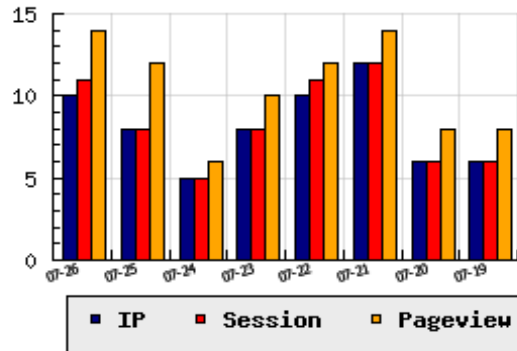

ข้อมูลสถิติ ณ วันปัจจุบัน

กราฟแสดงสถิติ 8 วัน

อัตราการเติบโตของเว็บ +25.00 % จากวันที่ผ่านมา

ลำดับการเยี่ยมชมเว็บไซต์

ที่(สมาชิกทั้งหมด) 404/7827

ที่(หมวดหลัก) 44/96(ธุรกิจ)

ที่(หมวดย่อย) 9/15(นำเข้า,ส่งออก,ขนส่งสินค้า)

ข้อมูลสถิติประจำวัน

pageviews : 14

UIP : 10

USS : 11

RV(%) : 20 %

อัตราการเยี่ยมชม และจัดอันดับเว็บย้อนหลัง 8 วัน

mm-dd	UIP	USS	PVs	RV(%)	CH(%)	Rank	Rank/สมาชิก(หมวดหลัก)	Rank/สมาชิก(หมวดย่อย)
07-26	10	11	14	20.00	+25.00	404/7827	44/96(ธุรกิจ)	9/15(นำเข้า,ส่งออก,ขนส่งสินค้า)
07-25	8	8	12	25.00	+60.00	414/7827	43/93(ธุรกิจ)	10/15(นำเข้า,ส่งออก,ขนส่งสินค้า)
07-24	5	5	6	20.00	-37.50	462/7827	50/98(ธุรกิจ)	10/15(นำเข้า,ส่งออก,ขนส่งสินค้า)
07-23	8	8	10	25.00	-20.00	426/7827	47/96(ธุรกิจ)	10/15(นำเข้า,ส่งออก,ขนส่งสินค้า)
07-22	10	11	12	10.00	-16.67	397/7827	40/91(ธุรกิจ)	8/15(นำเข้า,ส่งออก,ขนส่งสินค้า)
07-21	12	12	14	16.67	+100.00	374/7827	35/93(ธุรกิจ)	7/15(นำเข้า,ส่งออก,ขนส่งสินค้า)
07-20	6	6	8	33.33	-	422/7827	44/94(ธุรกิจ)	10/15(นำเข้า,ส่งออก,ขนส่งสินค้า)
07-19	6	6	8	16.67	-33.33	435/7827	47/95(ธุรกิจ)	10/15(นำเข้า,ส่งออก,ขนส่งสินค้า)

นิยาม UIP : จำนวน IP ที่ไม่ซ้ำกัน, USS : Unique Session (Session ที่ไม่ซ้ำกัน), PVs : pageviews จำนวนข้อมูลฮิต, RV%(Return Visitor) จำนวน IP ที่กลับมาดูเว็บ

CH% อัตราการเปลี่ยนแปลงของ UIP , Rank : ลำดับที่ของเว็บ จากจำนวนเว็บไซต์ทั้งหมด และนิยามทั้งหมดอ่านได้ที่ <http://truehits.net/faq/>