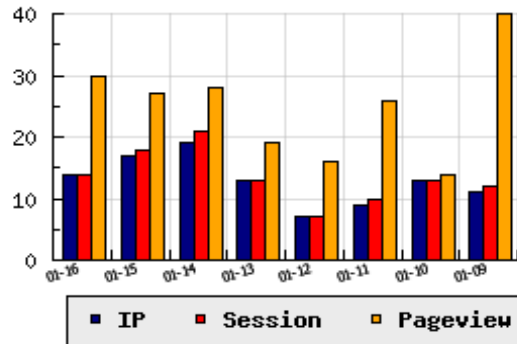

**ข้อมูลสถิติ ณ วันปัจจุบัน**

กราฟแสดงสถิติ 8 วัน

อัตราการเติบโตของเว็บ -17.65 % จากวันที่ผ่านมา

**ลำดับการเยี่ยมชมเว็บไซต์**

ที่(สมาชิกทั้งหมด) 348/7839

ที่(หมวดหลัก) 13/26(สุขภาพ)

ที่(หมวดย่อย) 7/11(สุขภาพและความงาม)

**ข้อมูลสถิติประจำวัน**

pageviews : 30

UIP : 14

USS : 14

RV(%) : 43 %

**อัตราการเยี่ยมชม และจัดอันดับเว็บย้อนหลัง 8 วัน**

mm-dd	UIP	USS	PVs	RV(%)	CH(%)	Rank	Rank/สมาชิก(หมวดหลัก)	Rank/สมาชิก(หมวดย่อย)
01-16	14	14	30	42.86	-17.65	348/7839	13/26(สุขภาพ)	7/11(สุขภาพและความงาม)
01-15	17	18	27	23.53	-10.53	341/7839	13/27(สุขภาพ)	7/12(สุขภาพและความงาม)
01-14	19	21	28	21.05	+46.15	334/7839	13/26(สุขภาพ)	7/12(สุขภาพและความงาม)
01-13	13	13	19	23.08	+85.71	353/7839	14/27(สุขภาพ)	7/12(สุขภาพและความงาม)
01-12	7	7	16	42.86	-22.22	363/7839	14/28(สุขภาพ)	7/12(สุขภาพและความงาม)
01-11	9	10	26	33.33	-30.77	351/7839	14/26(สุขภาพ)	7/11(สุขภาพและความงาม)
01-10	13	13	14	7.69	+18.18	349/7839	13/26(สุขภาพ)	7/11(สุขภาพและความงาม)
01-09	11	12	40	72.73	-8.33	364/7839	14/28(สุขภาพ)	7/12(สุขภาพและความงาม)

นิยาม UIP : จำนวน IP ที่ไม่ซ้ำกัน, USS : Unique Session (Session ที่ไม่ซ้ำกัน), PVs : pageviews จำนวนข้อมูลฮิต, RV%(Return Visitor) จำนวน IP ที่กลับมาดูเว็บ

CH% อัตราการเปลี่ยนแปลงของ UIP , Rank : ลำดับที่ของเว็บ จากจำนวนเว็บไซต์ทั้งหมด และนิยามทั้งหมดอ่านได้ที่ <http://truehits.net/faq/>