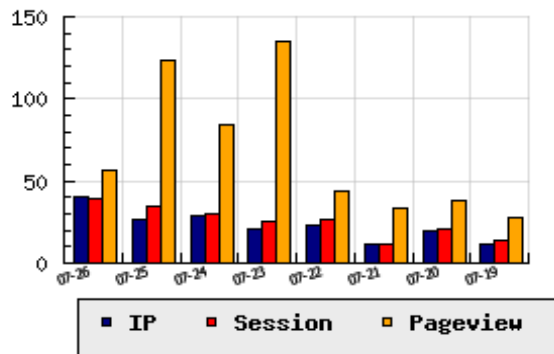

**ข้อมูลสถิติ ณ วันปัจจุบัน**

กราฟแสดงสถิติ 8 วัน

อัตราการเติบโตของเว็บ +48.15 % จากวันที่ผ่านมา

**ลำดับการเยี่ยมชมเว็บไซต์**

ที่(สมาชิกทั้งหมด) 331/7827

ที่(หมวดหลัก) 14/34(สุขภาพ)

ที่(หมวดย่อย) 8/17(สุขภาพและความงาม)

**ข้อมูลสถิติประจำวัน**

pageviews : 56

UIP : 40

USS : 39

RV(%) : 13 %

**อัตราการเยี่ยมชม และจัดอันดับเว็บย้อนหลัง 8 วัน**

mm-dd	UIP	USS	PVs	RV(%)	CH(%)	Rank	Rank/สมาชิก(หมวดหลัก)	Rank/สมาชิก(หมวดย่อย)
07-26	40	39	56	12.50	+48.15	331/7827	14/34(สุขภาพ)	8/17(สุขภาพและความงาม)
07-25	27	35	124	48.15	-6.90	350/7827	14/31(สุขภาพ)	8/16(สุขภาพและความงาม)
07-24	29	30	84	41.38	+38.10	351/7827	14/31(สุขภาพ)	8/16(สุขภาพและความงาม)
07-23	21	25	135	47.62	-8.70	370/7827	14/32(สุขภาพ)	8/16(สุขภาพและความงาม)
07-22	23	26	44	43.48	+91.67	353/7827	14/32(สุขภาพ)	8/17(สุขภาพและความงาม)
07-21	12	12	33	50.00	-40.00	373/7827	15/30(สุขภาพ)	8/14(สุขภาพและความงาม)
07-20	20	21	38	40.00	+66.67	354/7827	14/33(สุขภาพ)	8/17(สุขภาพและความงาม)
07-19	12	14	28	33.33	-20.00	383/7827	14/30(สุขภาพ)	8/15(สุขภาพและความงาม)

นิยาม UIP : จำนวน IP ที่ไม่ซ้ำกัน, USS : Unique Session (Session ที่ไม่ซ้ำกัน), PVs : pageviews จำนวนข้อมูลฮิต, RV%(Return Visitor) จำนวน IP ที่กลับมาดูเว็บ

CH% อัตราการเปลี่ยนแปลงของ UIP , Rank : ลำดับที่ของเว็บ จากจำนวนเว็บไซต์ทั้งหมด และนิยามทั้งหมดอ่านได้ที่ <http://truehits.net/faq/>