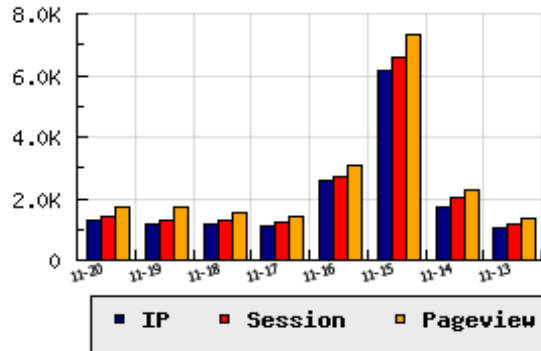

ข้อมูลสถิติ ณ วันปัจจุบัน

อัตราการเติบโตของเว็บ +10.61 % จากวันที่ผ่านมา

ลำดับการเยี่ยมชมเว็บไซต์

ที่(สมาชิกทั้งหมด) 164/7839

ที่(หมวดหลัก) 11/39(ยานยนต์)

ที่(หมวดย่อย) 7/16(ความรู้เรื่องรถ)

ข้อมูลสถิติประจำวัน

pageviews : 1,748

UIP : 1,293

USS : 1,434

RV(%) : 14 %

กราฟแสดงสถิติ 8 วัน

อัตราการเยี่ยมชม และจัดอันดับเว็บย้อนหลัง 8 วัน

mm-dd	UIP	USS	PVs	RV(%)	CH(%)	Rank	Rank/สมาชิก(หมวดหลัก)	Rank/สมาชิก(หมวดย่อย)
11-20	1,293	1,434	1,748	14.39	+10.61	164/7839	11/39(ยานยนต์)	7/16(ความรู้เรื่องรถ)
11-19	1,169	1,307	1,729	13.09	+0.60	170/7839	11/40(ยานยนต์)	7/16(ความรู้เรื่องรถ)
11-18	1,162	1,278	1,519	11.62	+3.66	169/7839	11/39(ยานยนต์)	7/16(ความรู้เรื่องรถ)
11-17	1,121	1,215	1,440	13.74	-56.23	154/7839	11/38(ยานยนต์)	7/16(ความรู้เรื่องรถ)
11-16	2,561	2,716	3,083	11.40	-58.37	127/7839	9/39(ยานยนต์)	6/16(ความรู้เรื่องรถ)
11-15	6,152	6,605	7,338	11.69	+257.26	100/7839	5/40(ยานยนต์)	4/16(ความรู้เรื่องรถ)
11-14	1,722	2,025	2,303	15.85	+62.91	159/7839	12/37(ยานยนต์)	7/16(ความรู้เรื่องรถ)
11-13	1,057	1,161	1,342	15.04	-9.74	172/7839	12/39(ยานยนต์)	7/16(ความรู้เรื่องรถ)

นิยาม UIP : จำนวน IP ที่ไม่ซ้ำกัน, USS : Unique Session (Session ที่ไม่ซ้ำกัน), PVs : pageviews จำนวนข้อมูลฮิต, RV%(Return Visitor) จำนวน IP ที่กลับมาดูเว็บ

CH% อัตราการเปลี่ยนแปลงของ UIP , Rank : ลำดับที่ของเว็บ จากจำนวนเว็บไซต์ทั้งหมด และนิยามทั้งหมดอ่านได้ที่ <http://truehits.net/faq/>