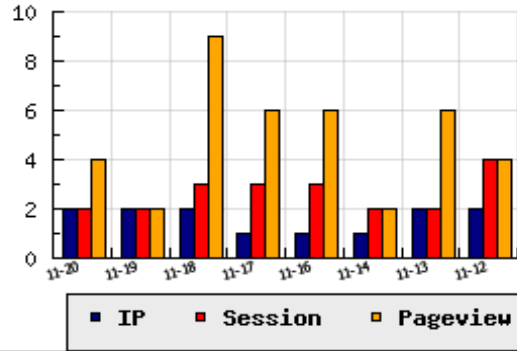

ข้อมูลสถิติ ณ วันปัจจุบัน

กราฟแสดงสถิติ 8 วัน

อัตราการเติบโตของเว็บ - % จากวันที่ผ่านมา

ลำดับการเยี่ยมชมเว็บไซต์

ที่(สมาชิกทั้งหมด) 456/7839

ที่(หมวดหลัก) 7/12(กีฬา)

ที่(หมวดย่อย) 4/5(ฟุตบอล)

ข้อมูลสถิติประจำวัน

pageviews : 4

UIP : 2

USS : 2

RV(%) : 50 %

อัตราการเยี่ยมชม และจัดอันดับเว็บย้อนหลัง 8 วัน

mm-dd	UIP	USS	PVs	RV(%)	CH(%)	Rank	Rank/สมาชิก(หมวดหลัก)	Rank/สมาชิก(หมวดย่อย)
11-20	2	2	4	50.00	-	456/7839	7/12(กีฬา)	4/5(ฟุตบอล)
11-19	2	2	2	0.00	-	476/7839	7/11(กีฬา)	4/5(ฟุตบอล)
11-18	2	3	9	100.00	+100.00	461/7839	7/8(กีฬา)	4/4(ฟุตบอล)
11-17	1	3	6	100.00	-	458/7839	9/10(กีฬา)	4/4(ฟุตบอล)
11-16	1	3	6	100.00	-	468/7839	8/9(กีฬา)	4/4(ฟุตบอล)
11-14	1	2	2	100.00	-50.00	478/7839	8/9(กีฬา)	4/4(ฟุตบอล)
11-13	2	2	6	50.00	-	466/7839	7/10(กีฬา)	4/5(ฟุตบอล)
11-12	2	4	4	50.00	-77.78	453/7839	7/12(กีฬา)	4/5(ฟุตบอล)

นิยาม UIP : จำนวน IP ที่ไม่ซ้ำกัน, USS : Unique Session (Session ที่ไม่ซ้ำกัน), PVs : pageviews จำนวนข้อมูลฮิต, RV%(Return Visitor) จำนวน IP ที่กลับมาดูเว็บ

CH% อัตราการเปลี่ยนแปลงของ UIP , Rank : ลำดับที่ของเว็บ จากจำนวนเว็บไซต์ทั้งหมด และนิยามทั้งหมดอ่านได้ที่ <http://truehits.net/faq/>