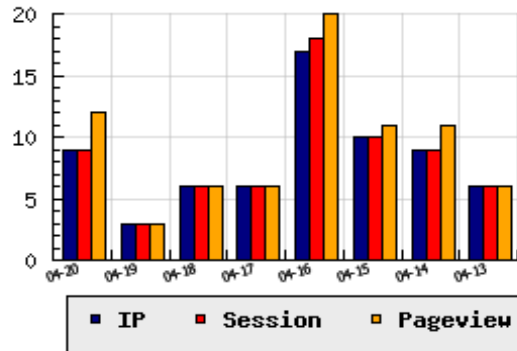

**ข้อมูลสถิติ ณ วันปัจจุบัน**

กราฟแสดงสถิติ 8 วัน

อัตราการเติบโตของเว็บ +200.00 % จากวันที่ผ่านมา

**ลำดับการเยี่ยมชมเว็บไซต์**

ที่(สมาชิกทั้งหมด) 324/7841

ที่(หมวดหลัก) 20/40(บันเทิง)

ที่(หมวดย่อย) 5/7(ดูดวง และโหราศาสตร์)

**ข้อมูลสถิติประจำวัน**

pageviews : 12

UIP : 9

USS : 9

RV(%) : 22 %

**อัตราการเยี่ยมชม และจัดอันดับเว็บย้อนหลัง 8 วัน**

mm-dd	UIP	USS	PVs	RV(%)	CH(%)	Rank	Rank/สมาชิก(หมวดหลัก)	Rank/สมาชิก(หมวดย่อย)
04-20	9	9	12	22.22	+200.00	324/7841	20/40(บันเทิง)	5/7(ดูดวง และโหราศาสตร์)
04-19	3	3	3	0.00	-50.00	380/7841	26/38(บันเทิง)	5/6(ดูดวง และโหราศาสตร์)
04-18	6	6	6	0.00	-	357/7841	24/43(บันเทิง)	5/7(ดูดวง และโหราศาสตร์)
04-17	6	6	6	0.00	-64.71	350/7841	24/42(บันเทิง)	5/7(ดูดวง และโหราศาสตร์)
04-16	17	18	20	11.76	+70.00	294/7841	18/43(บันเทิง)	4/8(ดูดวง และโหราศาสตร์)
04-15	10	10	11	10.00	+11.11	313/7841	21/39(บันเทิง)	5/7(ดูดวง และโหราศาสตร์)
04-14	9	9	11	22.22	+50.00	312/7841	20/40(บันเทิง)	4/8(ดูดวง และโหราศาสตร์)
04-13	6	6	6	0.00	-14.29	335/7841	24/41(บันเทิง)	5/8(ดูดวง และโหราศาสตร์)

นิยาม UIP : จำนวน IP ที่ไม่ซ้ำกัน, USS : Unique Session (Session ที่ไม่ซ้ำกัน), PVs : pageviews จำนวนข้อมูลฮิต, RV%(Return Visitor) จำนวน IP ที่กลับมาดูเว็บ

CH% อัตราการเปลี่ยนแปลงของ UIP , Rank : ลำดับที่ของเว็บ จากจำนวนเว็บไซต์ทั้งหมด และนิยามทั้งหมดอ่านได้ที่ <http://truehits.net/faq/>